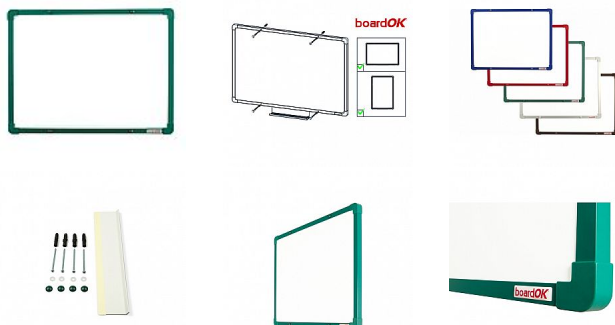

# Magnetická lakovaná tabule se zeleným rámem, 60 x 45 cm

» Kancelář » Prezence a vazba » Tabule » Magnetické

## Popis

Bílá magnetická tabule na fixy s lakovaným povrchem. Lakovaný povrch doporučujeme do kanceláří a institucí, kde není vystaven tak intenzivnímu používání. Tabule je odolná vůči kroucení. Tabule je opatřena rámem z hliníkového barevného profilu (stříbrná, červená, modrá, zelená nebo hnědá). Plastové rohy mají stejnou barvu jako rám. Díky tomu si můžete vybrat vzhled vhodný do jakéhokoli interiéru. Tloušťka tabule je 20 mm. Součástí balení je kompletní montážní sada pro upevnění na zeď a polička na odkládání fixů. Montáž vertikálně i horizontálně. Dodáváno v pevném kartonovém obalu s dřevěnými výztuhami pro bezpečnou přepravu. Česká výroba.