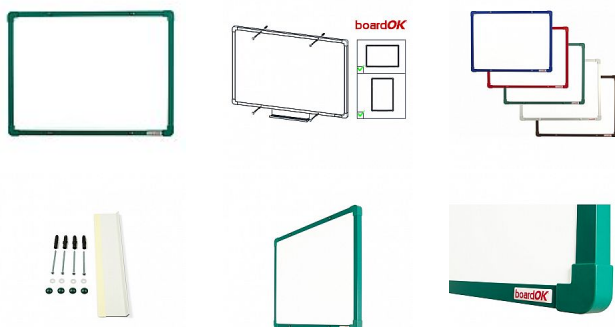

# Magnetická lakovaná tabule se zeleným rámem, 60 x 45 cm

» Kancelář » Prezence a vazba » Tabule » Magnetické

## Popis

Bílá magnetická tabule na fixy s lakovaným povrchem. Lakovaný povrch doporučujeme do kanceláří a institucí, kde není vystaven tak intenzivnímu používání. Tabule je odolná vůči kroucení. Tabule je opatřena rámem z hliníkového barevného profilu (stříbrná, červená, modrá, zelená nebo hnědá). Plastové rohy mají stejnou barvu jako rám. Díky tomu si můžete vybrat vzhled vhodný do jakéhokoli interiéru. Tloušťka tabule je 20 mm. Součástí balení je kompletní montážní sada pro upevnění na zeď a polička na odkládání fixů. Montáž vertikálně i horizontálně. Dodáváno v pevném kartonovém obalu s dřevěnými výztuhami pro bezpečnou přepravu. Česká výroba.