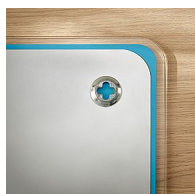

# Magnetická tabule Leitz Cosy, 80x60 cm, klidná modrá

» Kancelář » Prezence a vazba » Tabule » Magnetické

## Popis

Značková řada Leitz Cosy vám umožní cítit se jako doma, ať už vás váš pracovní den zavede kamkoli. Díky minimalistickému designu a příjemným barvám přidáte do svého pracovního prostoru styl a barvu. Skleněná magnetická tabule na psaní Leitz Cosy je nástroj pro psaní poznámek, který lze opakovaně používat. Píšete jednoduše pomocí přiloženého suchého fixu, potom stačí otřít a začít znovu. Kachlový design tabule je perfektním doplňkem vašeho domova nebo kanceláře a pomůže vám bez stresu zvýšit produktivitu práce.