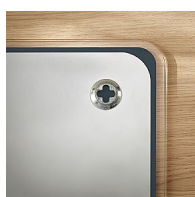

# Magnetická tabule Leitz Cosy, 80x60 cm, sametová šedá

» Kancelář » Prezence a vazba » Tabule » Magnetické

## Popis

Značková řada Leitz Cosy vám umožní cítit se jako doma, ať už vás váš pracovní den zavede kamkoli. Díky minimalistickému designu a příjemným barvám přidáte do svého pracovního prostoru styl a barvu. Skleněná magnetická tabule na psaní Leitz Cosy je nástroj pro psaní poznámek, který lze opakovaně používat. Píšete jednoduše pomocí přiloženého suchého fixu, potom stačí otřít a začít znovu. Kachlový design tabule je perfektním doplňkem vašeho domova nebo kanceláře a pomůže vám bez stresu zvýšit produktivitu práce.