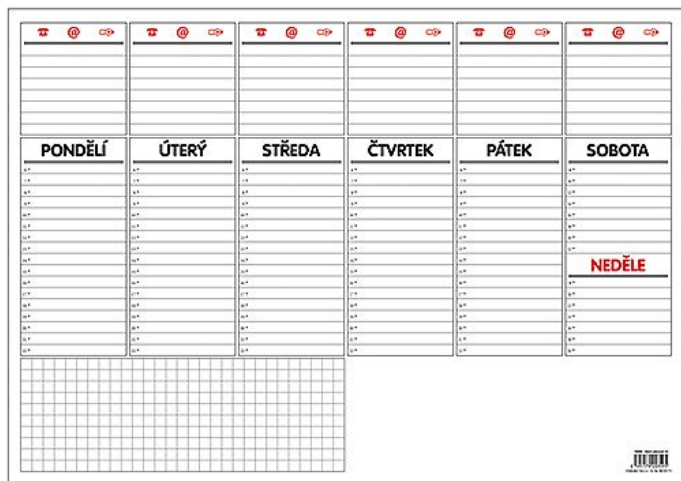

# Mapa A3 Baloušek, týdenní, 30 listů

» Kancelář » Kancelářské potřeby » Pracovní podložky

## Popis

Poznámky, plány, tel. čísla atd., 1 list = týdenní rozvrh. formát A3 30 listů

Množství v balení	10
Part number	OS090
EAN	8595179203595
Kód produktu	1096250

Skladem: 5 ks