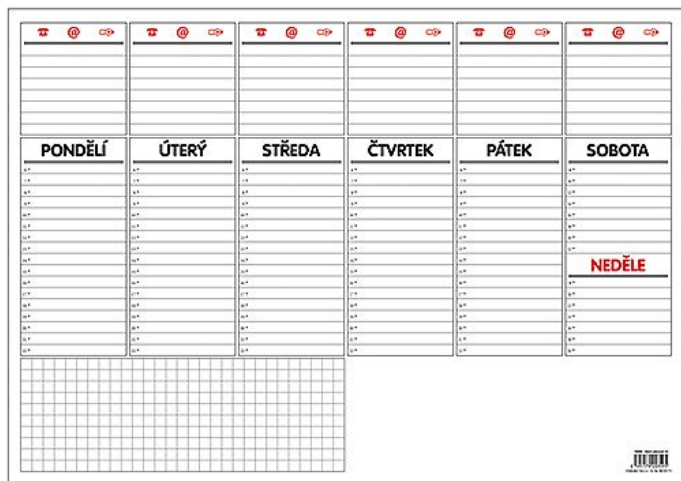

Mapa A3 Baloušek, týdenní, 30 listů

» Kancelář » Kancelářské potřeby » Pracovní podložky

Popis

Poznámky, plány, tel. čísla atd., 1 list = týdenní rozvrh. formát A3 30 listů

Množství v balení	10
Part number	OS090
EAN	8595179203595
Kód produktu	1096250