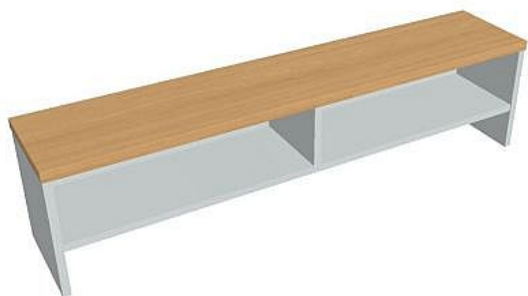

Nadstavba stolová 120 cm NA1200, šedá/buk

» Nábytek a doplňky » Stoly » Doplnky stolů

Popis

Paravány oddělí váš pracovní prostor od prostoru vašeho kolegy a zajistí vám tak soukromí. Stolové nadstavby poskytnou vhodné místo pro drobnosti, které by jinak překážely na vašem stole. Nadstavby zároveň dokáží oddělit váš pracovní prostor od zóny, kam přicházejí vaši zákazníci. Můžete tak vytvořit „kontaktní místo“, které nahrazuje recepci. hmotnost: 14 kg šířka: 120 cm výška: 30 cm hloubka: 24 cm

Množství v balení	1
Part number	NA 1200
Kód produktu	6047008

Skladem: Na objednávku

Parametry

Značka	Hobis
Part number	NA 1200
Množství v balení	1
Barva	Buk