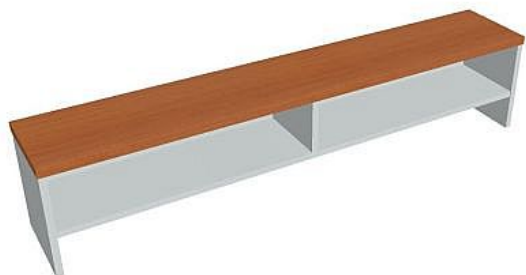

Nadstavba stolová 140 cm NA1400, šedá/třešeň

» Nábytek a doplňky » Stoly » Doplnky stolů

Popis

hmotnost: 15,80 kgšířka: 140 cmvýška: 30 cmhloubka: 24 cm

Množství v balení	1
Part number	NA 1400
Kód produktu	6047047

Skladem: Na objednávku

Parametry

Značka	Hobis
Part number	NA 1400
Množství v balení	1
Barva	Třešeň