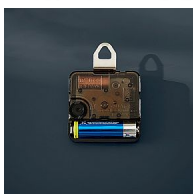

Nástěnné analogové hodiny Leitz Cosy, sametová šedá

» Nábytek a doplňky » Doplňky » Nástěnné hodiny

Množství v balení	1
EAN	4002432125074
Kód produktu	2517076

Skladem: Na objednávku

Popis

Značková řada Leitz Cosy vám umožní cítit se jako doma, ať už vás váš pracovní den zavede kamkoli. Díky minimalistickému designu a příjemným barvám můžete do svého pracovního prostoru přidat styl a barvu. Tiché nástěnné hodiny Leitz Cosy jsou ideální pro kanceláře, studovny i ložnice, pro všechna místa, kde nechcete být rušeni tikáním hodin. Tyto moderní kvalitní hodiny jsou perfektním doplňkem vašeho domova nebo kanceláře, nebudete rušeni a zároveň můžete být vždy všude včas. Obsahuje stíratelný popisovač pro zapsání vlastního času nebo poznámek.