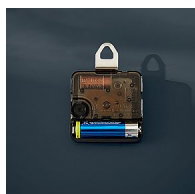

Nástěnné analogové hodiny Leitz Cosy, sametová šedá

» Nábytek a doplňky » Doplňky » Nástěnné hodiny

Množství v balení	1
EAN	4002432125074
Kód produktu	2517076

Skladem: Na objednávku

Popis

Značková řada Leitz Cosy vám umožní cítit se jako doma, ať už vás váš pracovní den zavede kamkoli. Díky minimalistickému designu a příjemným barvám můžete do svého pracovního prostoru přidat styl a barvu. Tiché nástěnné hodiny Leitz Cosy jsou ideální pro kanceláře, studovny i ložnice, pro všechna místa, kde nechcete být rušeni tikáním hodin. Tyto moderní kvalitní hodiny jsou perfektním doplňkem vašeho domova nebo kanceláře, nebudete rušeni a zároveň můžete být vždy všude včas. Obsahuje stíratelný popisovač pro zapsání vlastního času nebo poznámek.