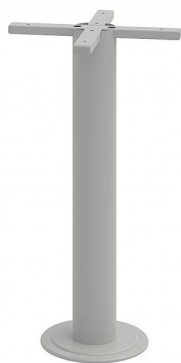

Noha centrální kruh 25 cm, v=73 cm CNK730250, bez barvy

» Nábytek a doplňky » Stoly » Doplnky stolů

Popis

Kovové centrální a přídatné nohy jsou skvělým řešením pro jednací stoly. Stolovou desku lze vybrat ze standardní nabídky nebo využít možnosti výroby desky „na míru“ dle vašich požadavků. Tímto způsobem mohou vznikat i velké jednací stolové sestavy, složené z jednotlivých stolů, vyrobených dle zadaných rozměrů.
hmotnost: 9,50 kg šířka: 25 cm výška: 73 cm

Množství v balení	1
Part number	CNK 730 250
Kód produktu	6047122

Skladem: Na objednávku
Dostupné množství u dodavatele: Skladem u dodavatele

Parametry

Značka	Hobis
Part number	CNK 730 250
Množství v balení	1
Barva	Dub