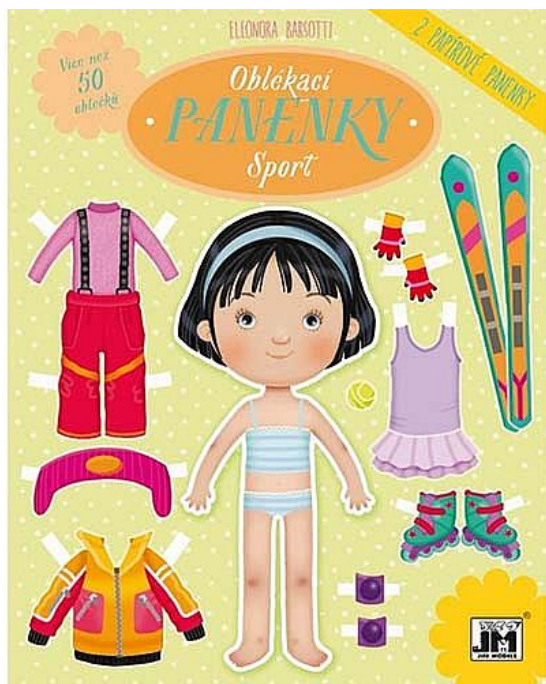

# Oblékační panenky, Sport

» Kreativita » Tvoření a dekorační doplňky » Hry » Hračky

## Popis

Titul obsahuje dvě oblékační panenky a víc než 50 šatů, bot a doplňků. 190×10×240 mm

Množství v balení	1
EAN	8595593828701
Kód produktu	9230137

Skladem: 1 KS