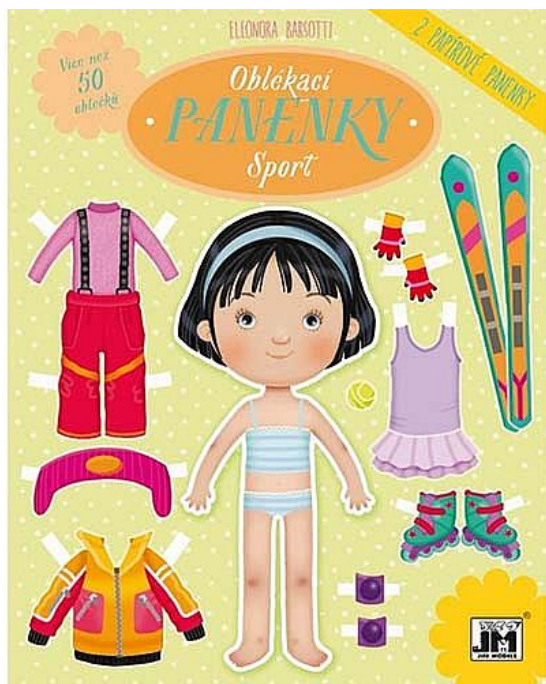

Oblékační panenky, Sport

» Kreativita » Tvoření a dekorační doplňky » Hry » Hračky

Popis

Titul obsahuje dvě oblékační panenky a víc než 50 šatů, bot a doplňků. 190×10×240 mm

Množství v balení	1
EAN	8595593828701
Kód produktu	9230137