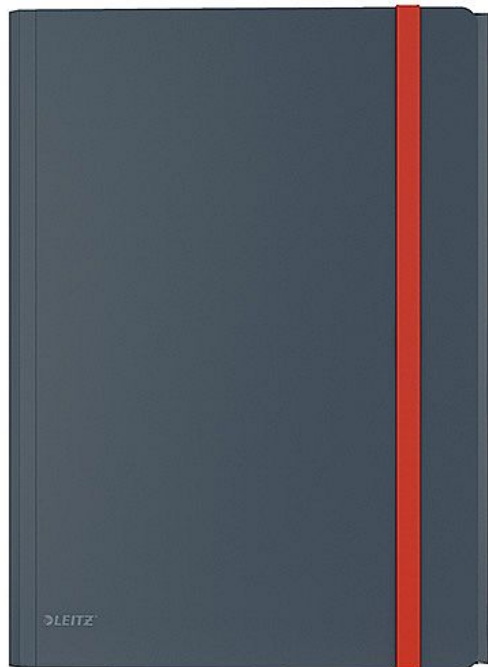

Odkládací mapa PP s gumičkou A4 Leitz Cosy, 3 klogy, kapsa, sametová šedá

» Kancelář » Archivace a zakládání » Boxy a desky na dokumenty » 3 klogy

Množství v balení	10
EAN	4002432125715
Formát	A4
Kód produktu	2517009

Skladem: 2 ks

Popis

Značková řada Leitz Cosy vám umožní cítit se jako doma, ať už vás váš pracovní den zavede kamkoli. Díky minimalistickému designu a lákové matné povrchové úpravě přidáte do svého pracovního prostoru styl a barvu. Desky s chlopněmi Leitz Cosy s hebkým povrchem jsou ideální pro organizaci a uspořádání dokumentů, vnitřní kapsu můžete využít na tužky, kabely, telefon - vše, co na schůzkách potřebujete. Tyto prémiové desky jsou perfektním doplňkem do vašeho domova nebo kanceláře, nemusíte se bát, že by vám z nich něco vypadlo, a můžete se v klidu věnovat své práci.