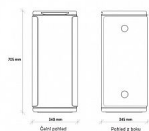

Odpadkový koš KOBRA WASTEE, 60 l, na biologický odpad

» Drogerie a úklid » Odpadkové koše/Pytle » Odpadkové koše » Na tříděný odpad

Množství v balení 1

EAN 8026064990370

Kód produktu 0610928

Skladem: 1 ks