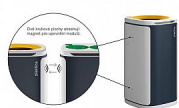

Odpadkový koš KOBRA WASTEE, 60 l, na biologický odpad

» Drogerie a úklid » Odpadkové koše/Pytle » Odpadkové koše » Na tříděný odpad

Množství v balení 1

EAN 8026064990370

Kód produktu 0610928

Skladem: 1 ks