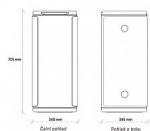

Odpadkový koš KOBRA WASTEE, 60 l, na biologický odpad

» Drogerie a úklid » Odpadkové koše/Pytle » Odpadkové koše » Na tříděný odpad

Množství v balení 1

EAN 8026064990370

Kód produktu 0610928

Skladem: 1 ks