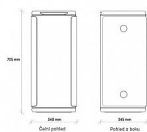

Odpadkový koš KOBRA WASTEE, 60 l, na kov

» Drogerie a úklid » Odpadkové koše/Pytle » Odpadkové koše » Na tříděný odpad

Množství v balení 1

EAN 8026064990363

Kód produktu 0610929

Skladem: 1 ks