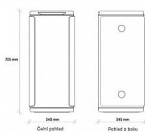

Odpadkový koš KOBRA WASTEE, 60 l, na kov

» Drogerie a úklid » Odpadkové koše/Pytle » Odpadkové koše » Na tříděný odpad

Množství v balení 1

EAN 8026064990363

Kód produktu 0610929

Skladem: 1 ks