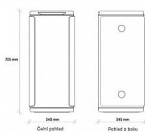

# Odpadkový koš KOBRA WASTEE, 60 l, na papír

» Drogerie a úklid » Odpadkové koše/Pytle » Odpadkové koše » Na tříděný odpad

Množství v balení 1

EAN 8026064990349

Kód produktu 0610927

Skladem: 1 ks

## Popis

Elegantní, minimalistický a moderní design systému Kobra Wastee umožňuje jeho umístění na libovolném místě. Je ideální pro vytvoření ekologických ostrůvků v kanceláři, v moderních komerčních prostorách a na veřejných místech. Jde o skvělé řešení pro správnou likvidaci, recyklaci a organizaci odděleného sběru odpadu, které je vyrobeno z mimořádně odolných, 100% recyklovatelných materiálů. Prostorově úsporné a vždy dobře zarovnané moduly. Dvě kulaté plochy umístěné na každé straně obsahují magnet pro snadné spojení více nádob k sobě. K dispozici jsou různé modely, grafiky a barvy, které pomáhají rychle zjistit, jak třídit různé druhy odpadu podle mezinárodních norem. Když se technologie a design setkají s udržitelností. Odpadní nádoby KOBRA WASTEE mají víka s barevnými profily navrženými tak, aby recyklace byla příjemná a pohodlná. Více košů KOBRA WASTEE spojených dohromady lze považovat za prvky nábytku, které mají být vystaveny a ne skryty. Vynikají, aniž by narušovaly okolní prostředí. Modulární systém třídění odpadu je navržen s důrazem na udržitelnost. Používají se recyklované materiály, aby se snížilo množství odpadu a byla zajištěna úplná recyklovatelnost výrobku i jeho obalu. Recyklované materiály: až 20 % výrobku je vyrobeno z recyklovaných materiálů, což snižuje spotřebu zdrojů. 100% recyklovatelnost: každá součást odpadních nádob je plně recyklovatelná, což zajišťuje minimální dopad na životní prostředí. Ekologický obal: obal je také zcela recyklovatelný, takže jsou odpadní nádoby WASTEE ještě ekologičtější volbou. KOBRA WASTEE znamená praktické, elegantní a zodpovědné řešení pro nakládání s odpady s jistotou, že je výrobek šetrný k životnímu prostředí. hmotnost: 6,7 kg objem koše: 60 l rozměr: 340 x 345 x 705 mm