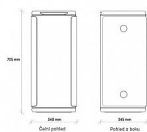

Odpadkový koš KOBRA WASTEE, 60 l, na papír

» Drogerie a úklid » Odpadkové koše/Pytle » Odpadkové koše » Na tříděný odpad

Popis

Elegantní, minimalistický a moderní design systému Kobra Wastee umožňuje jeho umístění na libovolném místě. Je ideální pro vytvoření ekologických ostrůvků v kanceláři, v moderních komerčních prostorách a na veřejných místech. Jde o skvělé řešení pro správnou likvidaci, recyklaci a organizaci odděleného sběru odpadu, které je vyrobeno z mimořádně odolných, 100% recyklovatelných materiálů. Prostorově úsporné a vždy dobře zarovnané moduly. Dvě kulaté plochy umístěné na každé straně obsahují magnet pro snadné spojení více nádob k sobě. K dispozici jsou různé modely, grafiky a barvy, které pomáhají rychle zjistit, jak třídit různé druhy odpadu podle mezinárodních norem. Když se technologie a design setkají s udržitelností. Odpadní nádoby KOBRA WASTEE mají víka s barevnými profily navrženými tak, aby recyklace byla příjemná a pohodlná. Více košů KOBRA WASTEE spojených dohromady lze považovat za prvky nábytku, které mají být vystaveny a ne skryty. Vynikají, aniž by narušovaly okolní prostředí. Modulární systém třídění odpadu je navržen s důrazem na udržitelnost. Používají se recyklované materiály, aby se snížilo množství odpadu a byla zajištěna úplná recyklovatelnost výrobku i jeho obalu. Recyklované materiály: až 20 % výrobku je vyrobeno z recyklovaných materiálů, což snižuje spotřebu zdrojů. 100% recyklovatelnost: každá součást odpadních nádob je plně recyklovatelná, což zajišťuje minimální dopad na životní prostředí. Ekologický obal: obal je také zcela recyklovatelný, takže jsou odpadní nádoby WASTEE ještě ekologičtější volbou. KOBRA WASTEE znamená praktické, elegantní a zodpovědné řešení pro nakládání s odpady s jistotou, že je výrobek šetrný k životnímu prostředí. hmotnost: 6,7 kg objem koše: 60 l rozměr: 340 x 345 x 705 mm