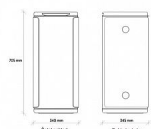

Odpadkový koš KOBRA WASTEE, 60 l, na plast

» Drogerie a úklid » Odpadkové koše/Pytle » Odpadkové koše » Na tříděný odpad

Popis

Elegantní, minimalistický a moderní design systému Kobra Wastee umožňuje jeho umístění na libovolném místě. Je ideální pro vytvoření ekologických ostrůvků v kanceláři, v moderních komerčních prostorách a na veřejných místech. Jde o skvělé řešení pro správnou likvidaci, recyklaci a organizaci odděleného sběru odpadu, které je vyrobeno z mimořádně odolných, 100% recyklovatelných materiálů. Prostorově úsporné a vždy dobře zarovnané moduly. Dvě kulaté plochy umístěné na každé straně obsahují magnet pro snadné spojení více nádob k sobě. K dispozici jsou různé modely, grafiky a barvy, které pomáhají rychle zjistit, jak třídit různé druhy odpadu podle mezinárodních norem. Když se technologie a design setkají s udržitelností. Odpadní nádoby KOBRA WASTEE mají víka s barevnými profily navrženými tak, aby recyklace byla příjemná a pohodlná. Více košů KOBRA WASTEE spojených dohromady lze považovat za prvky nábytku, které mají být vystaveny a ne skryty. Vynikají, aniž by narušovaly okolní prostředí. Modulární systém třídění odpadu je navržen s důrazem na udržitelnost. Používají se recyklované materiály, aby se snížilo množství odpadu a byla zajištěna úplná recyklovatelnost výrobku i jeho obalu. Recyklované materiály: až 20 % výrobku je vyrobeno z recyklovaných materiálů, což snižuje spotřebu zdrojů. 100% recyklovatelnost: každá součást odpadních nádob je plně recyklovatelná, což zajišťuje minimální dopad na životní prostředí. Ekologický obal: obal je také zcela recyklovatelný, takže jsou odpadní nádoby WASTEE ještě ekologičtější volbou. KOBRA WASTEE znamená praktické, elegantní a zodpovědné řešení pro nakládání s odpady s jistotou, že je výrobek šetrný k životnímu prostředí. hmotnost: 6,7 kg objem koše: 60 l rozměr: 340 x 345 x 705 mm