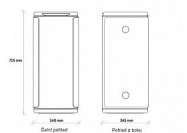

Odpadkový koš KOBRA WASTEE, 60 l, na plast

» Drogerie a úklid » Odpadkové koše/Pytle » Odpadkové koše » Na tříděný odpad

Množství v balení 1

EAN 8026064990332

Kód produktu 0610924

Skladem: 1 ks