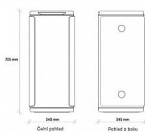

Odpadkový koš KOBRA WASTEE, 60 l, na sklo

» Drogerie a úklid » Odpadkové koše/Pytle » Odpadkové koše » Na tříděný odpad

Množství v balení 1

EAN 8595686208229

Kód produktu 0610925

Skladem: 1 ks