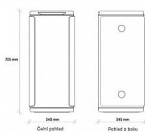

# Odpadkový koš KOBRA WASTEE, 60 l, na sklo

» Drogerie a úklid » Odpadkové koše/Pytle » Odpadkové koše » Na tříděný odpad

Množství v balení 1

EAN 8595686208229

Kód produktu 0610925

Skladem: 1 ks

## Popis

Elegantní, minimalistický a moderní design systému Kobra Wastee umožňuje jeho umístění na libovolném místě. Je ideální pro vytvoření ekologických ostrůvků v kanceláři, v moderních komerčních prostorách a na veřejných místech. Jde o skvělé řešení pro správnou likvidaci, recyklaci a organizaci odděleného sběru odpadu, které je vyrobeno z mimořádně odolných, 100% recyklovatelných materiálů. Prostorově úsporné a vždy dobře zarovnané moduly. Dvě kulaté plochy umístěné na každé straně obsahují magnet pro snadné spojení více nádob k sobě. K dispozici jsou různé modely, grafiky a barvy, které pomáhají rychle zjistit, jak třídit různé druhy odpadu podle mezinárodních norem. Když se technologie a design setkají s udržitelností. Odpadní nádoby KOBRA WASTEE mají víka s barevnými profily navrženými tak, aby recyklace byla příjemná a pohodlná. Více košů KOBRA WASTEE spojených dohromady lze považovat za prvky nábytku, které mají být vystaveny a ne skryty. Vynikají, aniž by narušovaly okolní prostředí. Modulární systém třídění odpadu je navržen s důrazem na udržitelnost. Používají se recyklované materiály, aby se snížilo množství odpadu a byla zajištěna úplná recyklovatelnost výrobku i jeho obalu. Recyklované materiály: až 20 % výrobku je vyrobeno z recyklovaných materiálů, což snižuje spotřebu zdrojů. 100% recyklovatelnost: každá součást odpadních nádob je plně recyklovatelná, což zajišťuje minimální dopad na životní prostředí. Ekologický obal: obal je také zcela recyklovatelný, takže jsou odpadní nádoby WASTEE ještě ekologičtější volbou. KOBRA WASTEE znamená praktické, elegantní a zodpovědné řešení pro nakládání s odpady s jistotou, že je výrobek šetrný k životnímu prostředí. hmotnost: 6,7 kg objem koše: 60 l rozměr: 340 x 345 x 705 mm