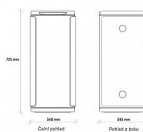

Odpadkový koš KOBRA WASTEE, 60 l, na směsný odpad

» Drogerie a úklid » Odpadkové koše/Pytle » Odpadkové koše » Na tříděný odpad

Množství v balení 1

EAN 8026064990325

Kód produktu 0610926

Skladem: 1 ks