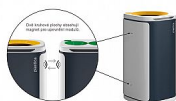

Odpadkový koš KOBRA WASTEE, 60 l, na směsný odpad

» Drogerie a úklid » Odpadkové koše/Pytle » Odpadkové koše » Na tříděný odpad

Množství v balení 1

EAN 8026064990325

Kód produktu 0610926

Skladem: 1 ks