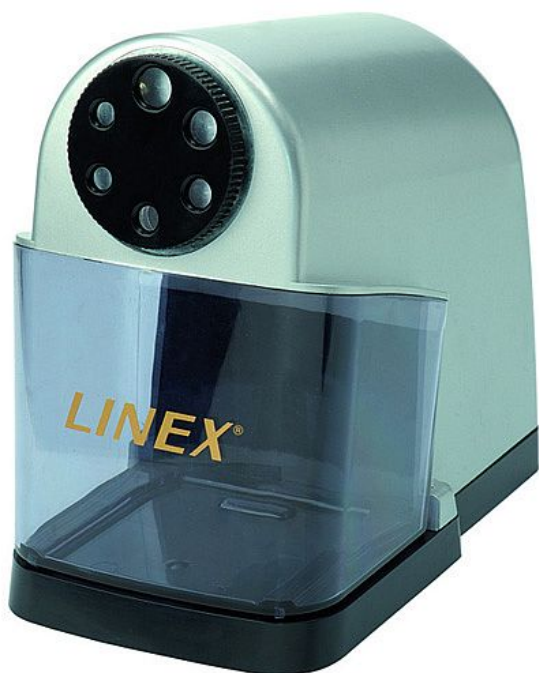

Ořezávátko Linex EPS 6000, elektrické

» Škola » Psaní, lepidla, nůžky » Ořezávátka

Popis

Stolní elektrické ořezávátko pro snadné, rychlé, bezpečné a dokonalé ořezání kulatých, trojhranných nebo hexagonálních tužek a pastelek. 6 otvorů - pro tužky s průměrem od 6,5 - 11 mm. Ideální do škol, na úřady, do kanceláří. Díky čtyřem přísavkám je během použití stabilní. Ořezávání může začít, pouze pokud je zásobník správně nasazen, a zastaví se automaticky, jakmile je tužka ořezaná. Pokud hrozí přehřátí z důvodu dlouhotrvajícího použití, přístroj se automaticky zastaví. Napájení 230V.

Množství v balení	1
EAN	5701221459602
Kód produktu	0865450

Skladem: 2 ks

Parametry

Značka	Linex
Množství v balení	1