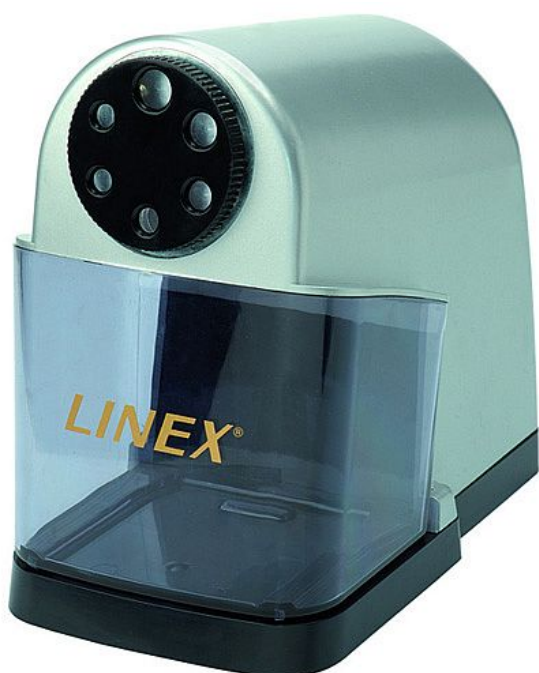

Ořezávátko Linex EPS 6000, elektrické

» Škola » Psaní, lepidla, nůžky » Ořezávátka

Popis

Stolní elektrické ořezávátko pro snadné, rychlé, bezpečné a dokonalé ořezání kulatých, trojhranných nebo hexagonálních tužek a pastelek. 6 otvorů - pro tužky s průměrem od 6,5 - 11 mm. Ideální do škol, na úřady, do kanceláří. Díky čtyřem přísavkám je během použití stabilní. Ořezávání může začít, pouze pokud je zásobník správně nasazen, a zastaví se automaticky, jakmile je tužka ořezaná. Pokud hrozí přehřátí z důvodu dlouhotrvajícího použití, přístroj se automaticky zastaví. Napájení 230V.

Množství v balení	1
EAN	5701221459602
Kód produktu	0865450

Skladem: 1 ks

Parametry

Značka	Linex
Množství v balení	1