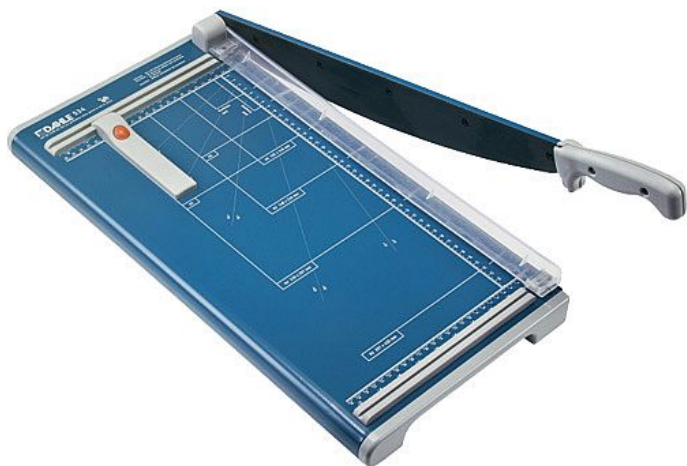

Páková řezačka Dahle 534, délka řezu 46 cm

» Kancelář » Kancelářská technika » Řezačky » Pákové

Popis

stabilní kovový stůl se zaoblenými hranami a neklouzavými pryžovými patkami horní i spodní nůž z Sollingen oceli ruční přítlak k fixaci řezaného materiálu šablony pro foto formáty a dělení v cm dva úhlové příložníky s dělením v cm nastavitelný doraz k přesnému nalezení formátu délka řezu: 460 mm výška řezu 1,5 mm řezný výkon list A4 70g/m² :15 velikost pracovní desky 575x285 mm hmotnost netto: 4,9 kg

Množství v balení	1
EAN	4007885005348
Kód produktu	0600841

Skladem: 2 ks
Dostupné množství u dodavatele: Skladem u dodavatele

Parametry

Značka	Dahle
Množství v balení	1
Kapacita	15 ls