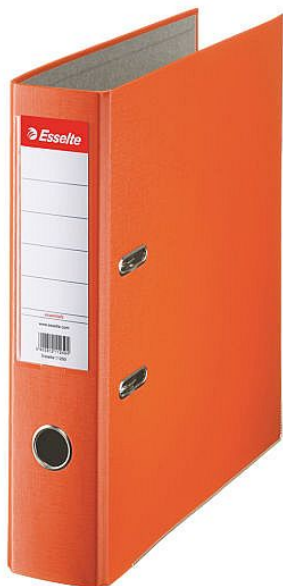

Pákový pořadač A4 Esselte Economy - 75 mm, oranžová

» Kancelář » Archivace a zakládání » Pořadače » Pákové

Popis

Pořadač potažený z vnější strany potažený odolnou polypropylenovou fólií a z vnitřní strany hladkým papírem. Vlastnosti: standardní mechanika z vnější strany: PP fólie / z vnitřní strany: šedý papír hřbetní kapsa s vyměnitelným štítkem hřbetní úchyt a uzavírací mechanismus (Rado zámky) pro snazší manipulaci s pořadačem kovové lišty pro delší životnost pořadače kapacita: 500 listů A4 (80 g/m²) certifikace FSC

Množství v balení	20
Part number	11234
EAN	5902812112344
Kód produktu	2400211

Skladem: 24 ks

Parametry

Značka	Esselte
Part number	11234
Množství v balení	20
Barva	Oranžová