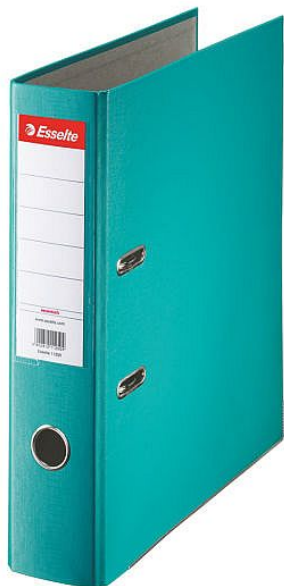

Pákový pořadač A4 Esselte Economy - 75 mm, tyrkysová

» Kancelář » Archivace a zakládání » Pořadače » Pákové

Popis

Pořadač potažený z vnější strany potažený odolnou polypropylenovou fólií a z vnitřní strany hladkým papírem. Vlastnosti: standardní mechanika z vnější strany: PP fólie / z vnitřní strany: šedý papír hřbetní kapsa s vyměnitelným štítkem hřbetní úchyt a uzavírací mechanismus (Rado zámky) pro snazší manipulaci s pořadačem kovové lišty pro delší životnost pořadače kapacita: 500 listů A4 (80 g/m²) certifikace FSC

Množství v balení	20
Part number	11282
EAN	5902812112825
Kód produktu	2400212

Skladem: 24 ks

Parametry

Značka	Esselte
Part number	11282
Množství v balení	20
Barva	Tyrkysová