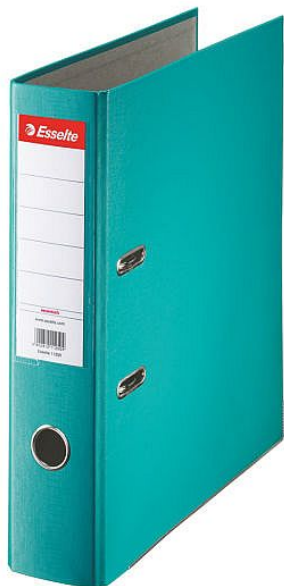

# Pákový pořadač A4 Esselte Economy - 75 mm, tyrkysová

» Kancelář » Archivace a zakládání » Pořadače » Pákové

## Popis

Pořadač potažený z vnější strany potažený odolnou polypropylenovou fólií a z vnitřní strany hladkým papírem. Vlastnosti: standardní mechanika z vnější strany: PP fólie / z vnitřní strany: šedý papír hřbetní kapsa s vyměnitelným štítkem hřbetní úchyt a uzavírací mechanismus (Rado zámky) pro snazší manipulaci s pořadačem kovové lišty pro delší životnost pořadače kapacita: 500 listů A4 (80 g/m<sup>2</sup>) certifikace FSC

## Parametry

Značka	Esselte
Part number	11282
Množství v balení	20
Barva	Tyrkysová