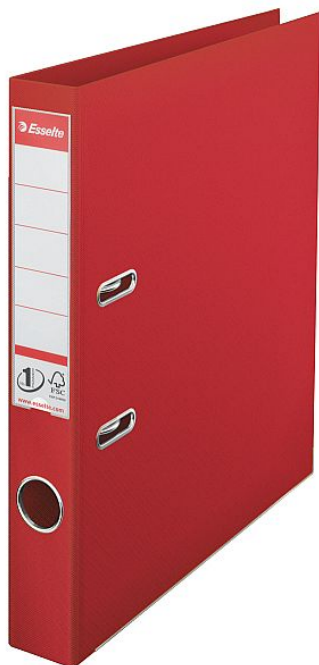

# Pákový pořadač A4 Esselte no.1 Power - 50 mm, červená

» Kancelář » Archivace a zakládání » Pořadače » Pákové

## Popis

Vysoce kvalitní pákový pořadač vybavený silnou mechanikou Esselte No.1 s vylepšenými ergonomickými a uživatelskými výhodami. Potaženo odolnou a omyvatelnou PP fólií z obou stran.

Vlastnosti:patentovaná mechanika Esselte No.1 s jedinečnou přitlačnou silou pro vždy přesné otevření a zavření mechaniky, garantováno 10.000 použití perfektní zaklapnutí mechaniky i při naplněném pořadači hřbetní kapsa s vyměnitelným štítkem hřbetní úchyt a uzavírací mechanismus (Rado zámky) pro snazší manipulaci s pořadačem kovové lišty pro delší životnost pořadače kapacita: 350 listů A4 (80 g/m2) 3 roky záruka na mechaniku, Certifikace FSC

## Parametry

Značka	Esselte
Part number	811430
Množství v balení	10
Barva	Červená