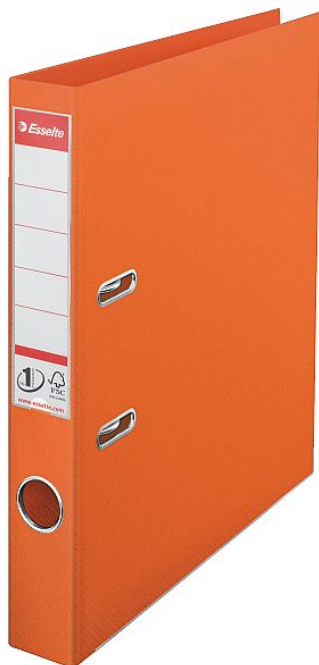

# Pákový pořadač A4 Esselte no.1 Power - 50 mm, oranžová

» Kancelář » Archivace a zakládání » Pořadače » Pákové

## Popis

Vysoce kvalitní pákový pořadač vybavený silnou mechanikou Esselte No.1 s vylepšenými ergonomickými a uživatelskými výhodami. Potaženo odolnou a omyvatelnou PP fólií z obou stran.

Vlastnosti:patentovaná mechanika Esselte No.1 s jedinečnou přítlačnou silou pro vždy přesné otevření a zavření mechaniky, garantováno 10.000 použití perfektní zaklapnutí mechaniky i při naplněném pořadači hřbetní kapsa s vyměnitelným štítkem hřbetní úchyt a uzavírací mechanismus (Rado zámky) pro snazší manipulaci s pořadačem kovové lišty pro delší životnost pořadače kapacita: 350 listů A4 (80 g/m2) 3 roky záruka na mechaniku, Certifikace FSC

## Parametry

Značka	Esselte
Part number	811440
Množství v balení	10
Barva	Oranžová