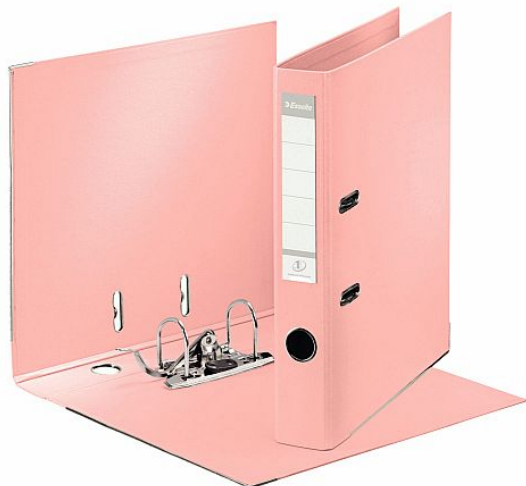

# Pákový pořadač A4 Esselte no.1 Power - 50 mm, solea broskvová

» Kancelář » Archivace a zakládání » Pořadače » Pákové

## Popis

Vysoce kvalitní pákový pořadač vybavený silnou mechanikou Esselte No.1 s vylepšenými ergonomickými a uživatelskými výhodami. Potaženo odolnou a omyvatelnou PP fólií z obou stran.

Vlastnosti: patentovaná mechanika Esselte No.1 s jedinečnou přítlačnou silou pro vždy přesné otevření a zavření mechaniky, garantováno 10.000 použití perfektní zaklapnutí mechaniky i při naplněném pořadači hřbetní kapsa s vyměnitelným štítkem hřbetní úchyt a uzavírací mechanismus (Rado zámky) pro snazší manipulaci s pořadačem kovové lišty pro delší životnost pořadače kapacita: 350 listů A4 (80 g/m2) 3 roky záruka na mechaniku, Certifikace FSC

## Parametry

Značka	Esselte
Part number	231044
Množství v balení	10
Barva	Růžová