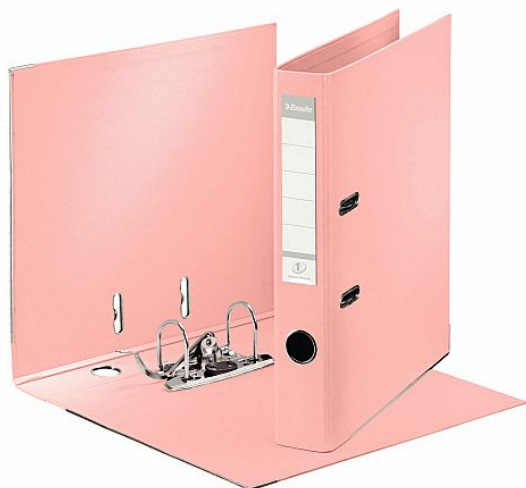

Pákový pořadač A4 Esselte no.1 Power - 50 mm, solea broskvová

» Kancelář » Archivace a zakládání » Pořadače » Pákové

Popis

Vysoce kvalitní pákový pořadač vybavený silnou mechanikou Esselte No.1 s vylepšenými ergonomickými a uživatelskými výhodami. Potaženo odolnou a omyvatelnou PP fólií z obou stran.

Vlastnosti:patentovaná mechanika Esselte No.1 s jedinečnou přítlačnou silou pro vždy přesné otevření a zavření mechaniky, garantováno 10.000 použití perfektní zaklapnutí mechaniky i při naplněném pořadači hřbetní kapsa s vyměnitelným štítkem hřbetní úchyt a uzavírací mechanismus (Rado zámky) pro snazší manipulaci s pořadačem kovové lišty pro delší životnost pořadače kapacita: 350 listů A4 (80 g/m2) 3 roky záruka na mechaniku, Certifikace FSC

Množství v balení	10
Part number	231044
EAN	4049793010687
Kód produktu	2400267

Skladem: 4 ks

Parametry

Značka	Esselte
Part number	231044
Množství v balení	10
Barva	Růžová