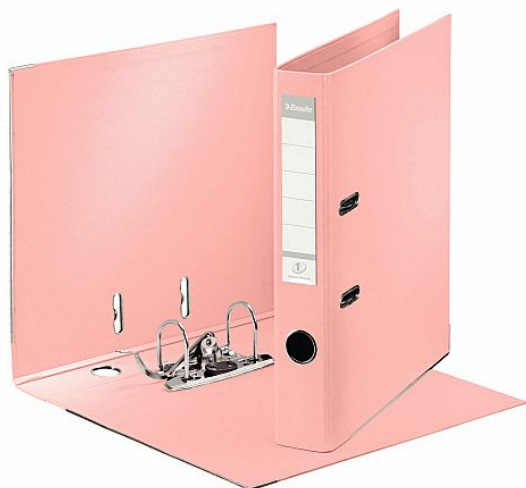

# Pákový pořadač A4 Esselte no.1 Power - 50 mm, solea broskvová

» Kancelář » Archivace a zakládání » Pořadače » Pákové

## Popis

Vysoce kvalitní pákový pořadač vybavený silnou mechanikou Esselte No.1 s vylepšenými ergonomickými a uživatelskými výhodami. Potaženo odolnou a omyvatelnou PP fólií z obou stran.

Vlastnosti: patentovaná mechanika Esselte No.1 s jedinečnou přítlačnou silou pro vždy přesné otevření a zavření mechaniky, garantováno 10.000 použití perfektní zaklapnutí mechaniky i při naplněném pořadači hřbetní kapsa s vyměnitelným štítkem hřbetní úchyt a uzavírací mechanismus (Rado zámky) pro snazší manipulaci s pořadačem kovové lišty pro delší životnost pořadače kapacita: 350 listů A4 (80 g/m2) 3 roky záruka na mechaniku, Certifikace FSC

## Parametry

Značka	Esselte
Part number	231044
Množství v balení	10
Barva	Růžová