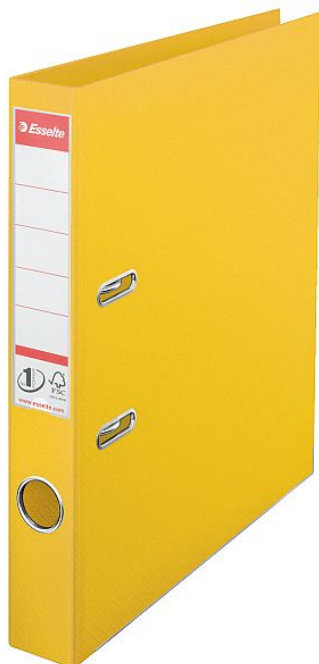

Pákový pořadač A4 Esselte no.1 Power - 50 mm, žlutá

» Kancelář » Archivace a zakládání » Pořadače » Pákové

Popis

Vysoce kvalitní pákový pořadač vybavený silnou mechanikou Esselte No.1 s vylepšenými ergonomickými a uživatelskými výhodami. Potaženo odolnou a omyvatelnou PP fólií z obou stran.

Vlastnosti: patentovaná mechanika Esselte No.1 s jedinečnou přítlačnou silou pro vždy přesné otevření a zavření mechaniky, garantováno 10.000 použití perfektní zaklapnutí mechaniky i při naplněném pořadači hřbetní kapsa s vyměnitelným štítkem hřbetní úchyt a uzavírací mechanismus (Rado zámky) pro snazší manipulaci s pořadačem kovové lišty pro delší životnost pořadače kapacita: 350 listů A4 (80 g/m²) 3 roky záruka na mechaniku, Certifikace FSC

Množství v balení	10
Part number	811410
EAN	4049793006093
Kód produktu	2400252

Skladem: 1 ks

Parametry

Značka	Esselte
Part number	811410
Množství v balení	10
Barva	Žlutá