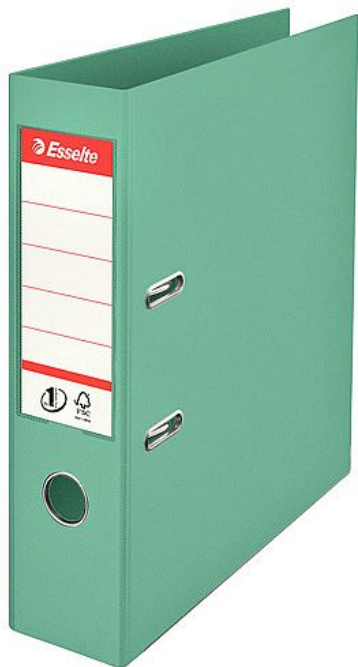

# Pákový pořadač A4 Esselte no.1 Power - 75 mm, Colour Ice, zelená

» Kancelář » Archivace a zakládání » Pořadače » Pákové

## Popis

Vysoce kvalitní pákový pořadač vybavený silnou mechanikou Esselte No.1 s vylepšenými ergonomickými a uživatelskými výhodami. Potaženo odolnou a omyvatelnou PP fólií z obou stran. Vlastnosti: patentovaná mechanika Esselte No.1 s jedinečnou přítlačnou silou pro vždy přesné otevření a zavření mechaniky, garantováno 10.000 použití perfektní zaklapnutí mechaniky i při naplněném pořadači hřbetní kapsa s vyměnitelným štítkem hřbetní úchyt a uzavírací mechanismus (Rado zámky) pro snazší manipulaci s pořadačem kovové lišty pro delší životnost pořadače kapacita: 500 listů A4 (80 g/m<sup>2</sup>) 3 roky záruka na mechaniku, Certifikace FSC

## Parametry

Značka	Esselte
Množství v balení	10
Barva	Zelená