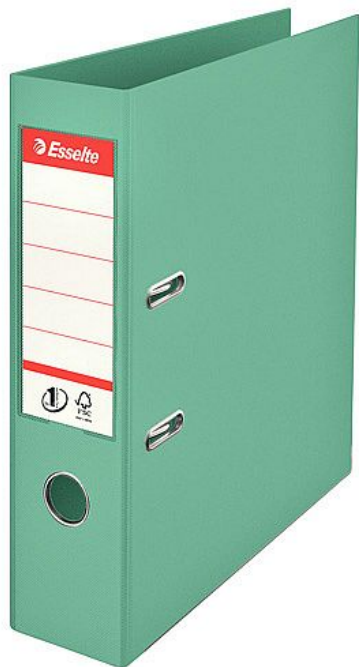

Pákový pořadač A4 Esselte no.1 Power - 75 mm, Colour Ice, zelená

» Kancelář » Archivace a zakládání » Pořadače » Pákové

Popis

Vysoce kvalitní pákový pořadač vybavený silnou mechanikou Esselte No.1 s vylepšenými ergonomickými a uživatelskými výhodami. Potaženo odolnou a omyvatelnou PP fólií z obou stran. Vlastnosti: patentovaná mechanika Esselte No.1 s jedinečnou přítlačnou silou pro vždy přesné otevření a zavření mechaniky, garantováno 10.000 použití perfektní zaklapnutí mechaniky i při naplněném pořadači hřbetní kapsa s vyměnitelným štítkem hřbetní úchyt a uzavírací mechanismus (Rado zámky) pro snazší manipulaci s pořadačem kovové lišty pro delší životnost pořadače kapacita: 500 listů A4 (80 g/m²) 3 roky záruka na mechaniku, Certifikace FSC

Množství v balení	10
EAN	4049793053714
Kód produktu	2400375

Skladem: 10 ks

Parametry

Značka	Esselte
Množství v balení	10
Barva	Zelená