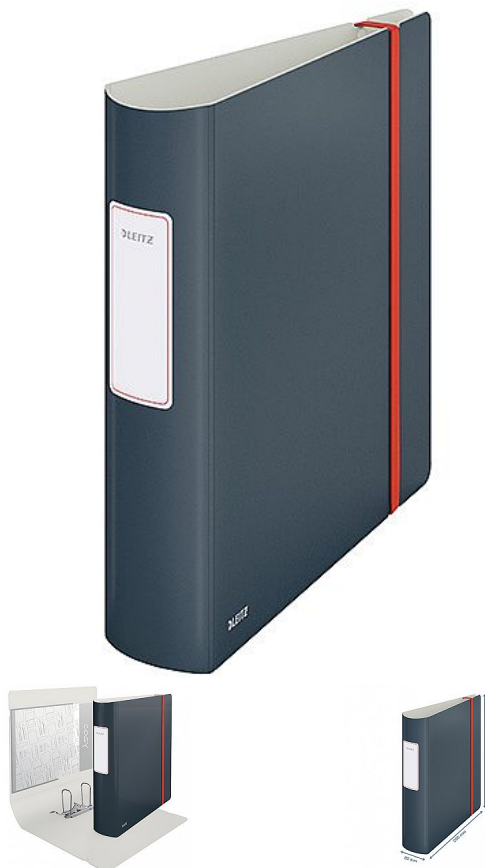

# Pákový pořadač A4 Leitz Cosy - 82 mm, sametová šedá

» Kancelář » Archivace a zakládání » Pořadače » Pákové

Množství v balení	6
EAN	4002432125166
Kód produktu	2517002

Skladem: 5 ks

## Popis

Značková řada Leitz Cosy vám umožní cítit se jako doma, ať už vás váš pracovní den zavede kamkoli. Díky minimalistickému designu a lákové matné povrchové úpravě přidáte do svého pracovního prostoru styl a barvu. Pákový pořadač Leitz Cosy 180° Active je lehký a ergonomicky navržený, takže jej lze používat na cestách i v kanceláři. Tento šanon obsahuje také jedinečný, patentovaný mechanismus ukládání se 180° rozsahem pohybu pro archivaci rychlejší o 20 %, což zajišťuje, že budete po celý den uvolnění a produktivní.

## Parametry

Značka	Leitz
Množství v balení	6
Barva	Šedá