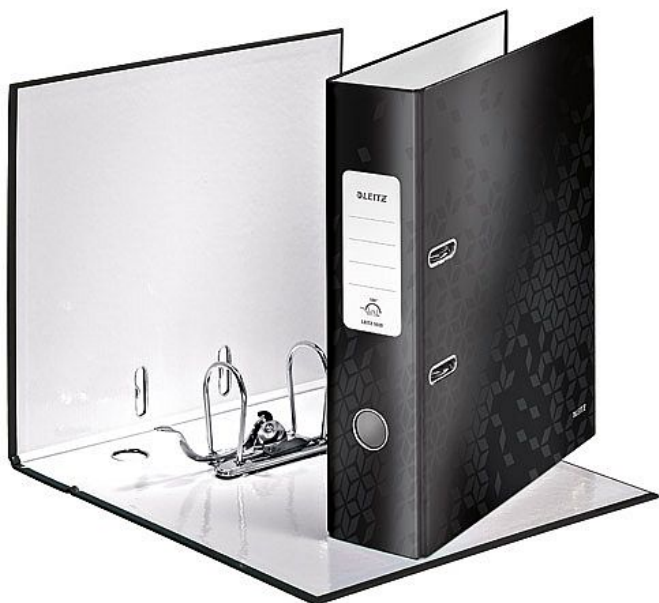

Pákový pořadač A4 Leitz WOW, 85 mm, černá

» Kancelář » Archivace a zakládání » Pořadače » Pákové

Popis

Pákový pořadač v zářivých WOW barvách s dvoubarevným efektem, který zaujme na první pohled. Díky laminaci je povrch pořadače lesklý a vysoce kvalitní. Vlastnosti: unikátní páková mechanika s otevřením o 180°, která umožňuje o 50 % širší otevření a o 20 % rychlejší práci s pořadačem stylový samolepicí hřbetní štítek hřbetní úchyt a uzavírací mechanismus (Rado zámky) pro snazší manipulaci s pořadačem dodejte svému pracovnímu místu nebo domácnosti barvu a zkombinujte pořadač s ostatními kancelářskými výrobky z řady Leitz WOW kapacita: 600 listů A4 (80 g/m2) 5 let záruka na mechaniku

Množství v balení	10
EAN	4002432120413
Kód produktu	2400388

Skladem: 3 ks

Parametry

Značka	Leitz
Množství v balení	10
Barva	Černá