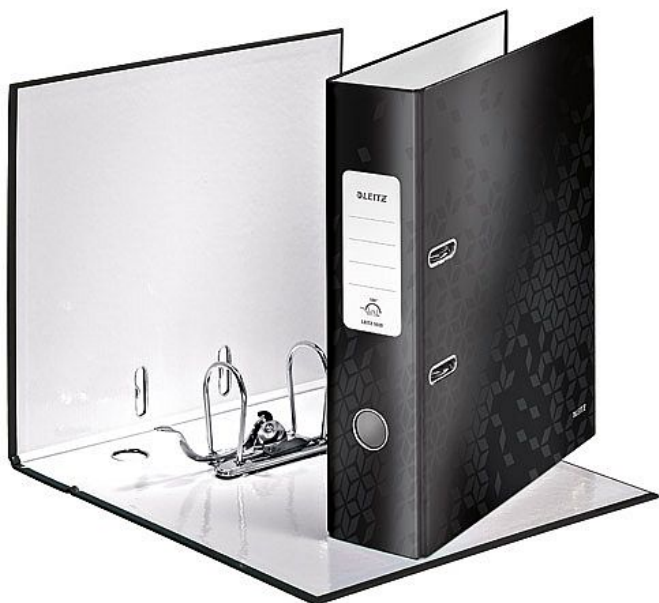

Pákový pořadač A4 Leitz WOW, 85 mm, černá

» Kancelář » Archivace a zakládání » Pořadače » Pákové

Popis

Pákový pořadač v zářivých WOW barvách s dvoubarevným efektem, který zaujme na první pohled. Díky laminaci je povrch pořadače lesklý a vysoce kvalitní. Vlastnosti: unikátní páková mechanika s otevřením o 180°, která umožňuje o 50 % širší otevření a o 20 % rychlejší práci s pořadačem stylový samolepicí hřbetní štítek hřbetní úchyt a uzavírací mechanismus (Rado zámky) pro snazší manipulaci s pořadačem dodejte svému pracovnímu místu nebo domácnosti barvu a zkombinujte pořadač s ostatními kancelářskými výrobky z řady Leitz WOW kapacita: 600 listů A4 (80 g/m²) 5 let záruka na mechaniku

Množství v balení	10
EAN	4002432120413
Kód produktu	2400388

Skladem: 3 ks

Parametry

Značka	Leitz
Množství v balení	10
Barva	Černá