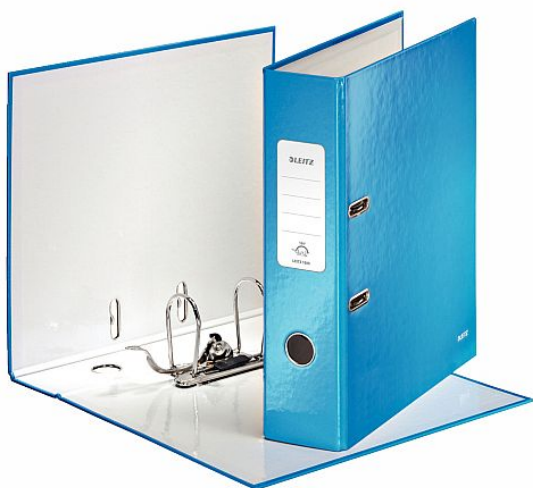

# Pákový pořadač A4 Leitz WOW, 85 mm, modrá

» Kancelář » Archivace a zakládání » Pořadače » Pákové

## Popis

Pákový pořadač v zářivých WOW barvách s dvoubarevným efektem, který zaujme na první pohled. Díky laminaci je povrch pořadače lesklý a vysoce kvalitní. Vlastnosti: unikátní páková mechanika s otevřením o 180°, která umožňuje o 50 % širší otevření a o 20 % rychlejší práci s pořadačem stylový samolepicí hřbetní štítek hřbetní úchyt a uzavírací mechanismus (Rado zámky) pro snazší manipulaci s pořadačem dodejte svému pracovnímu místu nebo domácnosti barvu a zkombinujte pořadač s ostatními kancelářskými výrobky z řady Leitz WOW kapacita: 600 listů A4 (80 g/m<sup>2</sup>) 5 let záruka na mechaniku