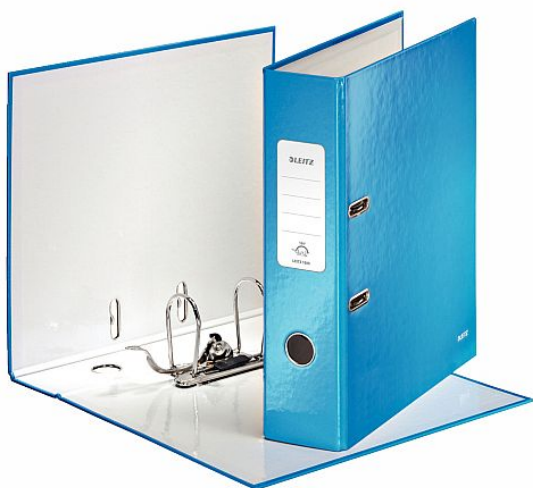

Pákový pořadač A4 Leitz WOW, 85 mm, modrá

» Kancelář » Archivace a zakládání » Pořadače » Pákové

Popis

Pákový pořadač v zářivých WOW barvách s dvoubarevným efektem, který zaujme na první pohled. Díky laminaci je povrch pořadače lesklý a vysoce kvalitní. Vlastnosti: unikátní páková mechanika s otevřením o 180°, která umožňuje o 50 % širší otevření a o 20 % rychlejší práci s pořadačem stylový samolepicí hřbetní štítek hřbetní úchyt a uzavírací mechanismus (Rado zámky) pro snazší manipulaci s pořadačem dodejte svému pracovnímu místu nebo domácnosti barvu a zkombinujte pořadač s ostatními kancelářskými výrobky z řady Leitz WOW kapacita: 600 listů A4 (80 g/m²) 5 let záruka na mechaniku

Množství v balení	10
Part number	10050036
EAN	4002432394685
Kód produktu	2400382

Skladem: 10 ks

Parametry

Značka	Leitz
Part number	10050036
Množství v balení	10
Barva	Modrá