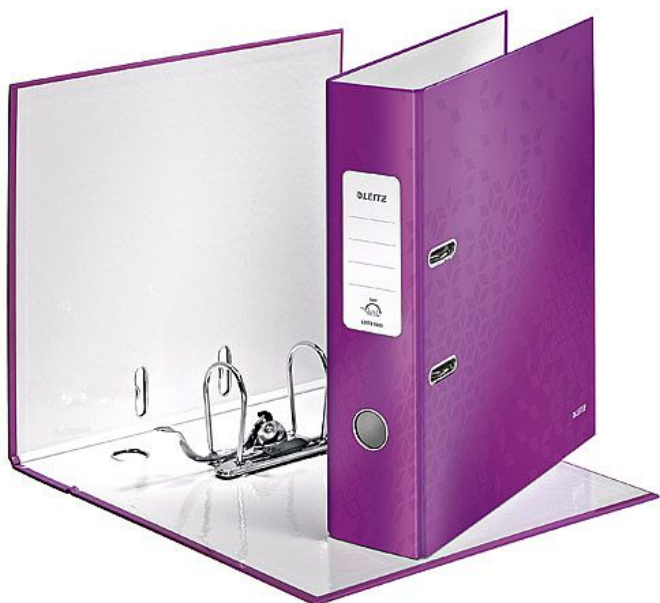

Pákový pořadač A4 Leitz WOW, 85 mm, purpurová

» Kancelář » Archivace a zakládání » Pořadače » Pákové

Popis

Pákový pořadač v zářivých WOW barvách s dvoubarevným efektem, který zaujme na první pohled. Díky laminaci je povrch pořadače lesklý a vysoce kvalitní. Vlastnosti: unikátní páková mechanika s otevřením o 180°, která umožňuje o 50 % širší otevření a o 20 % rychlejší práci s pořadačem stylový samolepicí hřbetní štítek hřbetní úchyt a uzavírací mechanismus (Rado zámky) pro snazší manipulaci s pořadačem dodejte svému pracovnímu místu nebo domácnosti barvu a zkombinujte pořadač s ostatními kancelářskými výrobky z řady Leitz WOW kapacita: 600 listů A4 (80 g/m²) 5 let záruka na mechaniku