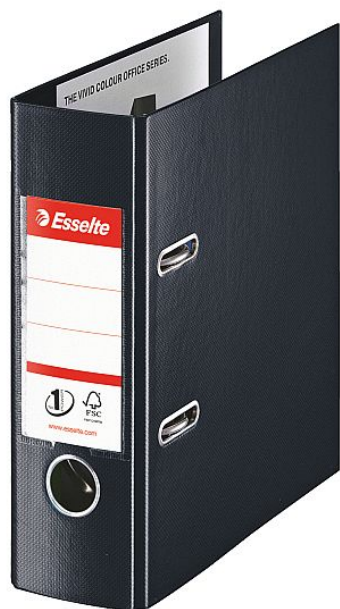

Pákový pořadač A5 Esselte, 75 mm, černá

» Kancelář » Archivace a zakládání » Pořadače » Pákové

Popis

Vysoce kvalitní pákový pořadač vybavený silnou mechanikou Esselte No.1 s vylepšenými ergonomickými a uživatelskými výhodami. Potaženo odolnou a omyvatelnou PP fólií z obou stran v atraktivním designu VIVIDA. Vlastnosti: patentovaná mechanika Esselte No.1 s jedinečnou přítlačnou silou pro vždy přesné otevření a zavření mechaniky, garantováno 10.000 použití perfektní zaklapnutí mechaniky i při naplněném pořadači hřbetní kapsa s vyměnitelným štítkem hřbetní úchyt a uzavírací mechanismus (Rado zámky) pro snazší manipulaci s pořadačem kovové lišty pro delší životnost pořadače kapacita: 500 listů (80 g/m²) 3 roky záruka na mechaniku, Certifikace FSC

Množství v balení	20
Part number	468670
EAN	4049793007700
Kód produktu	2500803

Skladem: 17 ks

Parametry

Značka	Esselte
Part number	468670
Množství v balení	20
Barva	Černá