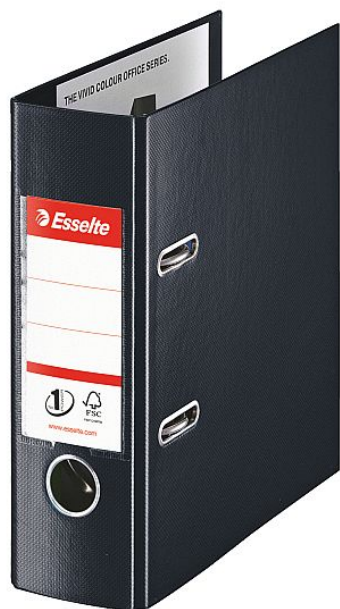

# Pákový pořadač A5 Esselte, 75 mm, černá

» Kancelář » Archivace a zakládání » Pořadače » Pákové

## Popis

Vysoce kvalitní pákový pořadač vybavený silnou mechanikou Esselte No.1 s vylepšenými ergonomickými a uživatelskými výhodami. Potaženo odolnou a omyvatelnou PP fólií z obou stran v atraktivním designu VIVIDA. Vlastnosti: patentovaná mechanika Esselte No.1 s jedinečnou přítlačnou silou pro vždy přesné otevření a zavření mechaniky, garantováno 10.000 použití perfektní zaklapnutí mechaniky i při naplněném pořadači hřbetní kapsa s vyměnitelným štítkem hřbetní úchyt a uzavírací mechanismus (Rado zámky) pro snazší manipulaci s pořadačem kovové lišty pro delší životnost pořadače kapacita: 500 listů (80 g/m<sup>2</sup>) 3 roky záruka na mechaniku, Certifikace FSC

## Parametry

Značka	Esselte
Part number	468670
Množství v balení	20
Barva	Černá