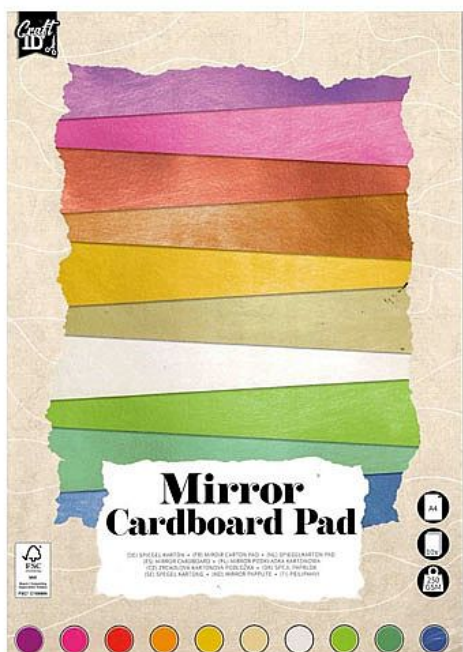

Papír zrcadlový barevný A4, 10 ls, 250 g

» Kreativita » Papíry a kartony » Speciální papíry/fólie

Popis

Zrcadlový papír ve formátu A4 s gramáží 250 g/m² je speciální typ papíru s povrchem napodobujícím vzhled zrcadla. Díky výraznému lesku a dekorativnímu efektu je vhodný především pro kreativní a reprezentační projekty. Vyšší gramáž zajišťuje pevnost a odolnost papíru při práci. Balení obsahuje 10 samostatných listů, které lze využít například pro výrobu přání, dekorací nebo designových tiskovin. Parametry: typ: zrcadlový papír formát: A4 gramáž: 250 g/m² povrch: lesklý se zrcadlovým efektem balení: 10 listů