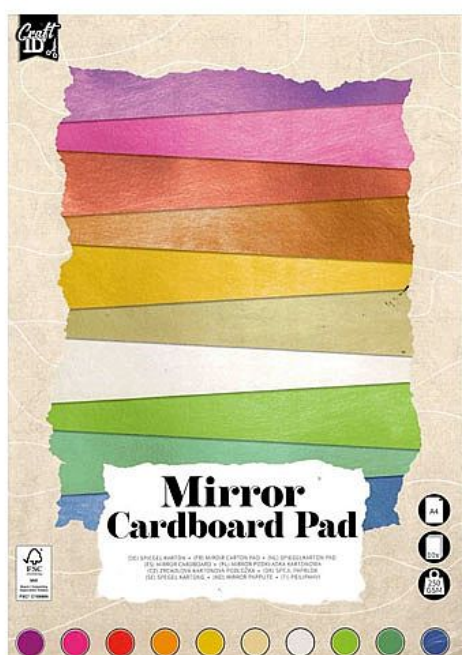

Papír zrcadlový barevný A4, 10 ls, 250 g

» Kreativita » Papíry a kartony » Speciální papíry/fólie

Popis

Zrcadlový papír ve formátu A4 s gramáží 250 g/m² je speciální typ papíru s povrchem napodobujícím vzhled zrcadla. Díky výraznému lesku a dekorativnímu efektu je vhodný především pro kreativní a reprezentační projekty. Vyšší gramáž zajišťuje pevnost a odolnost papíru při práci. Balení obsahuje 10 samostatných listů, které lze využít například pro výrobu přání, dekorací nebo designových tiskovin. Parametry: typ: zrcadlový papír formát: A4 gramáž: 250 g/m² povrch: lesklý se zrcadlovým efektem balení: 10 listů