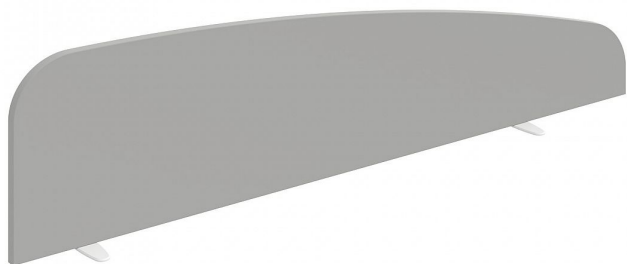

# Paraván na desku 175 cm PA1800S, šedá

» Nábytek a doplňky » Stoly » Doplnky stolů

## Popis

Pro všechny stolové řady je připravena široká nabídka doplňků, které vám pomohou dotvořit charakter pracoviště podle vašich potřeb a představ. Paravany pomohou s diskrétním dělení stolů, nástavby jsou vítaným úložným prostorem na pracovní ploše a přístavné skříně poskytují nejen úložný prostor, ale i rozšíření odkládací plochy stolové sestavy. Všechny doplňky obsahují spojovací systémy, které zajistí jejich uchycení na správné místo. rozměry: 40 x 175 x 0 cm dekor: šedá důkladné osazení ABS hranami 5 let záruka

## Parametry

Značka	Hobis
Part number	PA 1800 S
Množství v balení	1
Barva	Šedá