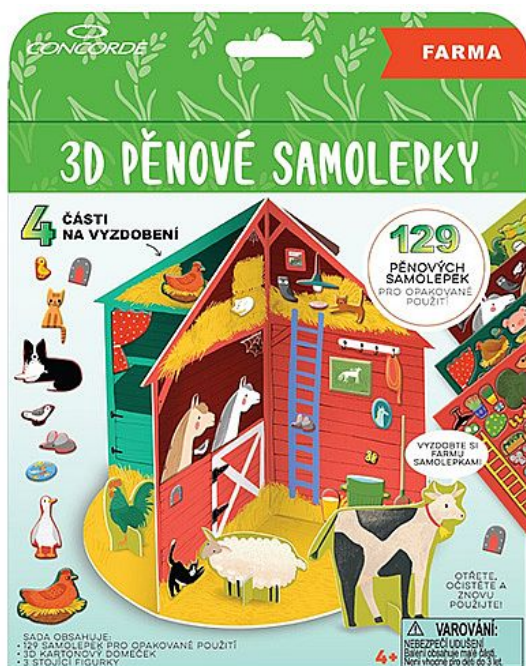

Pěnové samolepky 3D CONCORDE, Farma

» Kreativita » Omalovánky a jiné » Samolepky

Popis

3D pěnové samolepky pro opakované použití. Set krásných samolepek a hrací 3D kartonový domeček s motivem farmy. Samolepky drží na hladké ploše bez lepidla. Lze je tedy opakovaně používat a přelepovat na hrací ploše nebo na různá hladká místa. Děti rozvíjí jemnou motoriku a zároveň si užijí plno zábavy. Skvělá aktivita pro vytváření si vlastního zábavného světa. Balení obsahuje 129 pěnových samolepek pro opakované použití, 3D hrací kartonový domeček (4 pokoje na vyzdobení) a 4 stojící figurky.