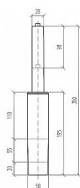

Píst PLU 1245, doublecon

» Nábytek a doplňky » Sezení » Náhradní díly

Popis

Plynový píst pro kancelářské židle se synchronní mechanikou, double conus, pro model 1580 SYN ALU. hmotnost: 0,92 kg celková délka: 350 mm délka tubusu: 195/30 mm zdvih: 98 mm standardizované kónické usazení: 28/50 mm