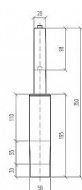

## Popis

Plynový píst pro kancelářské židle se synchronní mechanikou, double conus, pro model 1580 SYN ALU.hmotnost: 0,92 kg celková délka: 350 mm délka tubusu: 195/30 mm zdvih: 98 mmstandardizované kónické usazení: 28/50 mm