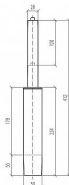

Píst pro židle, PLU 1221

» Nábytek a doplňky » Sezení » Náhradní díly

Popis

Plynový píst pro kancelářské židle. motnost: 1,06 kg
celková délka: 420 mm délka tubusu: 230 mm zdvih:
120 mm standardizované kónické usazení: 28/50 mm