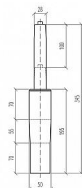

Píst pro židle, PLU 1235

» Nábytek a doplňky » Sezení » Náhradní díly

Popis

Plynový píst pro kancelářské židle se synchronní mechanikou, černý tubus, double conus, pro model 1580 SYN GALA PLUS, křesla s mechanismem Multiblok. hmotnost 0,92 kg celková délka 345 mm délka tubusu 195/70 mm zdvih 100 mm