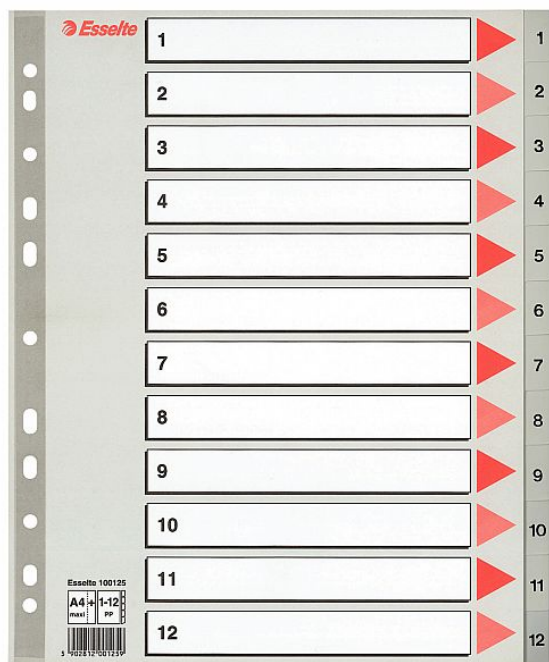

Plastové rejstříky, A4 MAXI, rejstřík 1 - 12

» Kancelář » Archivace a zakládání » Rozdružovače a záložky

Popis

Rejstříky pro číselné roztřídění dokumentů založených v kapsách v pořadačích či deskách do formátu A4 maxi s popisovatelnou titulní stranou. Vlastnosti: formát A4 maxi zpřehledňuje orientaci v dokumentech založených v závěsných kapsách zesílená multiperforace plastovým proužkem na titulní straně. 12 dělicích listů se štítky 1-12 pro rychlou orientaci v obsahu univerzální multiperforace (11 děr) pro založení do pákového i kroužkového pořadače vyrobeno z Polypropylenu (PP) tloušťky 0,12 mm

Množství v balení	10
Part number	100125
EAN	5902812001259
Formát	A4 MAXI
Kód produktu	2004314

Skladem: 4 ks

Parametry

Značka	Esselte
Part number	100125
Množství v balení	10