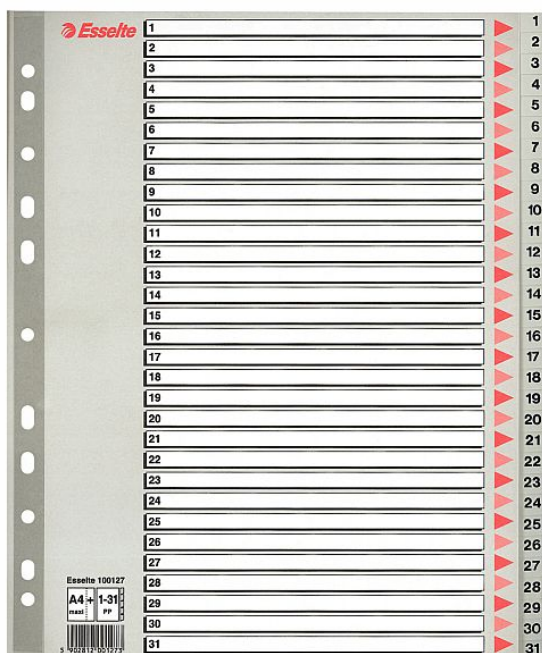

Plastové rejstříky, A4 MAXI, rejstřík 1 - 31

» Kancelář » Archivace a zakládání » Rozdružovače a záložky

Množství v balení	10
Part number	100127
EAN	5902812001273
Formát	A4 MAXI
Kód produktu	2004315

Skladem: 9 ks

Popis

Rejstříky pro číselné roztřídění dokumentů založených v kapsách v pořadačích či deskách do formátu A4 maxi s popisovatelnou titulní stranou. Vlastnosti: formát A4 maxi zpřehledňuje orientaci v dokumentech založených v závěsných kapsách zesílená multiperforace plastovým proužkem na titulní straně. 31 dělicích listů se štítky 1-31 pro rychlou orientaci v obsahu univerzální multiperforace (11 děr) pro založení do pákového i kroužkového pořadače vyrobeno z Polypropylenu (PP) tloušťky 0,12 mm

Parametry

Značka	Esselte
Part number	100127
Množství v balení	10