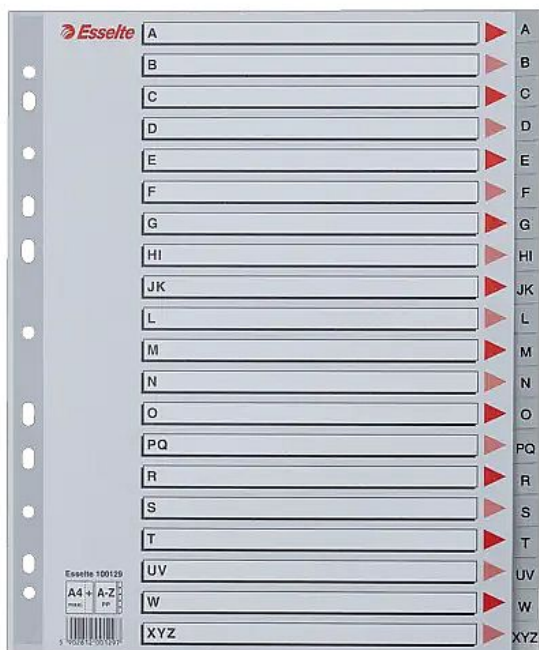

Plastové rejstříky, A4 MAXI, rejstřík A - Z

» Kancelář » Archivace a zakládání » Rozdružovače a záložky

Popis

Rejstříky pro číselné roztřídění dokumentů založených v kapsách v pořadačích či deskách do formátu A4 maxi s popisovatelnou titulní stranou. Vlastnosti: formát A4 maxi zpřehledňuje orientaci v dokumentech založených v závěsných kapsách zesílená multiperforace plastovým proužkem na titulní straně. 20 dělicích listů se štítky anglické abecedy A-Z pro rychlou orientaci v obsahu univerzální multiperforace (11 děr) pro založení do pákového i kroužkového pořadače vyrobeno z Polypropylenu (PP) tloušťky 0,12 mm

| | |
|-------------------|---------------|
| Množství v balení | 10 |
| Part number | 100129 |
| EAN | 5902812001297 |
| Formát | A4 MAXI |
| Kód produktu | 2004316 |

Skladem: 5 ks

Parametry

| | |
|-------------------|---------|
| Značka | Esselte |
| Part number | 100129 |
| Množství v balení | 10 |