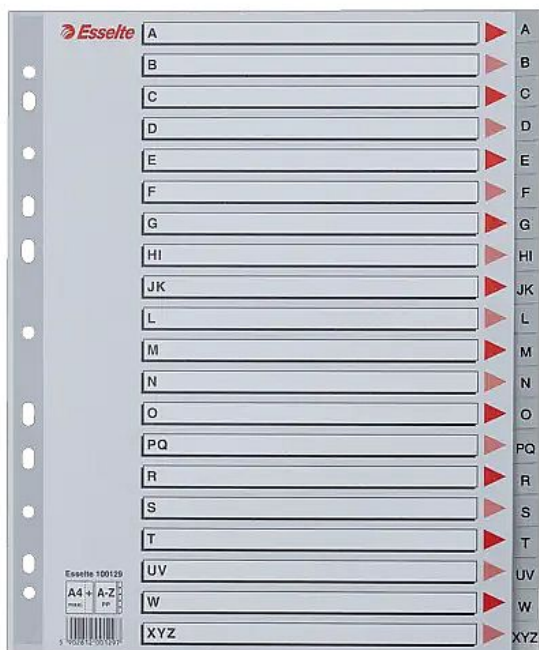

Plastové rejstříky, A4 MAXI, rejstřík A - Z

» Kancelář » Archivace a zakládání » Rozdružovače a záložky

Popis

Rejstříky pro číselné roztřídění dokumentů založených v kapsách v pořadačích či deskách do formátu A4 maxi s popisovatelnou titulní stranou. Vlastnosti: formát A4 maxi zpřehledňuje orientaci v dokumentech založených v závěsných kapsách zesílená multiperforace plastovým proužkem na titulní straně. 20 dělicích listů se štítky anglické abecedy A-Z pro rychlou orientaci v obsahu univerzální multiperforace (11 děr) pro založení do pákového i kroužkového pořadače vyrobeno z Polypropylenu (PP) tloušťky 0,12 mm

Množství v balení	10
Part number	100129
EAN	5902812001297
Formát	A4 MAXI
Kód produktu	2004316

Skladem: 3 ks

Parametry

Značka	Esselte
Part number	100129
Množství v balení	10