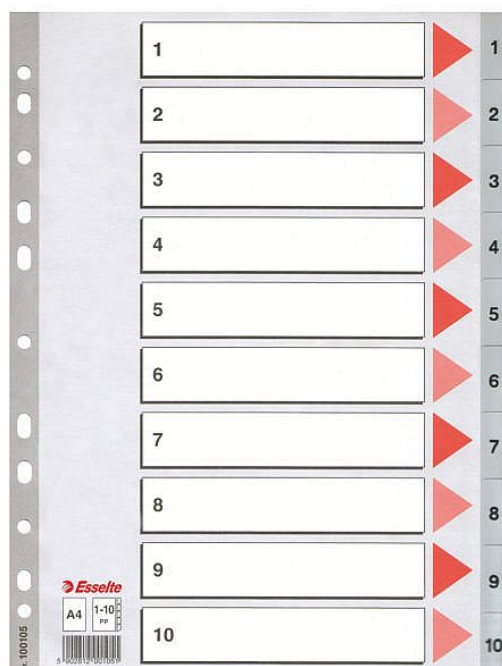

Plastové rejstříky, A4, rejstřík 1 - 10

» Kancelář » Archivace a zakládání » Rozdružovače a záložky

Popis

Rejstříky pro číselné roztřídění dokumentů v pořadačích či deskách do formátu A4 s popisovatelnou titulní stranou. Vlastnosti: zesílená multiperforace plastovým proužkem na titulní straně. 10 dělicích listů se štítky 1-10 pro rychlou orientaci v obsahu univerzální multiperforace (11 děr) pro založení do pákového i kroužkového pořadače pro formát A4 vyrobeno z Polypropylenu (PP) tloušťky 0,12 mm

Množství v balení	10
Part number	100105
EAN	5902812001051
Formát	A4
Kód produktu	2004320

Skladem: 4 ks

Parametry

Značka	Esselte
Part number	100105
Množství v balení	10