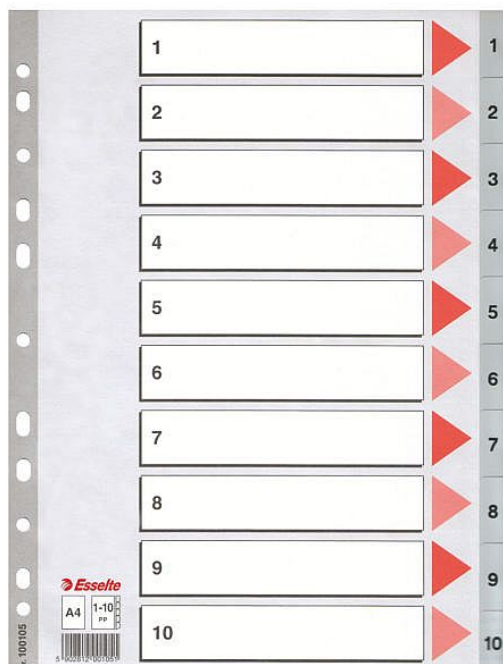

Plastové rejstříky, A4, rejstřík 1 - 10

» Kancelář » Archivace a zakládání » Rozdružovače a záložky

Popis

Rejstříky pro číselné roztřídění dokumentů v pořadačích či deskách do formátu A4 s popisovatelnou titulní stranou. Vlastnosti: zesílená multiperforace plastovým proužkem na titulní straně. 10 dělicích listů se štítky 1-10 pro rychlou orientaci v obsahu univerzální multiperforace (11 děr) pro založení do pákového i kroužkového pořadače pro formát A4 vyrobeno z Polypropylenu (PP) tloušťky 0,12 mm

Množství v balení	10
Part number	100105
EAN	5902812001051
Formát	A4
Kód produktu	2004320

Skladem: 4 ks

Parametry

Značka	Esselte
Part number	100105
Množství v balení	10