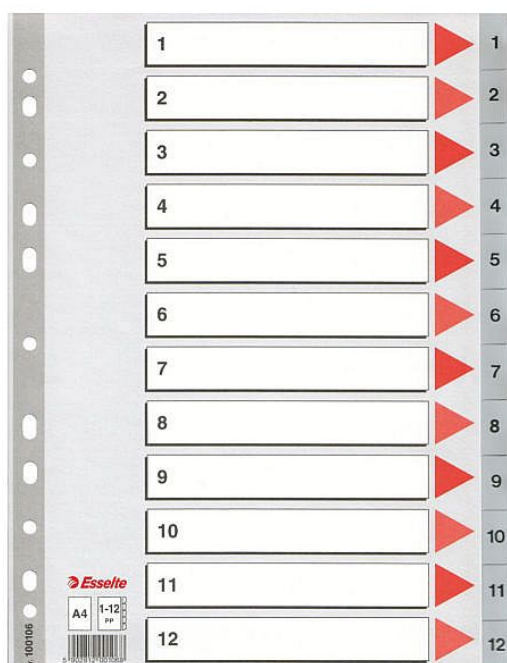

Plastové rejstříky, A4, rejstřík 1 - 12

» Kancelář » Archivace a zakládání » Rozdružovače a záložky

Popis

Rejstříky pro číselné roztřídění dokumentů v pořadačích či deskách do formátu A4 s popisovatelnou titulní stranou. Vlastnosti: zesílená multiperforace plastovým proužkem na titulní straně. 12 dělicích listů se štítky 1-12 pro rychlou orientaci v obsahu univerzální multiperforace (11 děr) pro založení do pákového i kroužkového pořadače pro formát A4 vyrobeno z Polypropylenu (PP) tloušťky 0,12 mm

Množství v balení	10
Part number	100106
EAN	5902812001068
Formát	A4
Kód produktu	2004321

Skladem: 6 ks

Parametry

Značka	Esselte
Part number	100106
Množství v balení	10