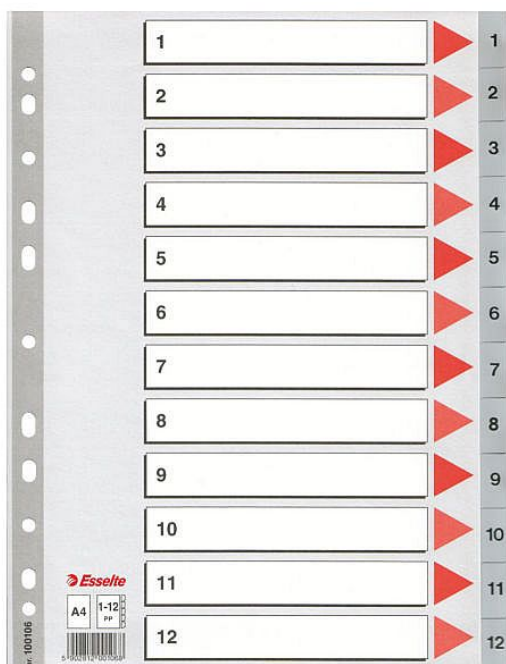

# Plastové rejstříky, A4, rejstřík 1 - 12

» Kancelář » Archivace a zakládání » Rozdružovače a záložky

## Popis

Rejstříky pro číselné roztřídění dokumentů v pořadačích či deskách do formátu A4 s popisovatelnou titulní stranou. Vlastnosti: zesílená multiperforace plastovým proužkem na titulní straně. 12 dělicích listů se štítky 1-12 pro rychlou orientaci v obsahu univerzální multiperforace (11 děr) pro založení do pákového i kroužkového pořadače pro formát A4 vyrobeno z Polypropylenu (PP) tloušťky 0,12 mm