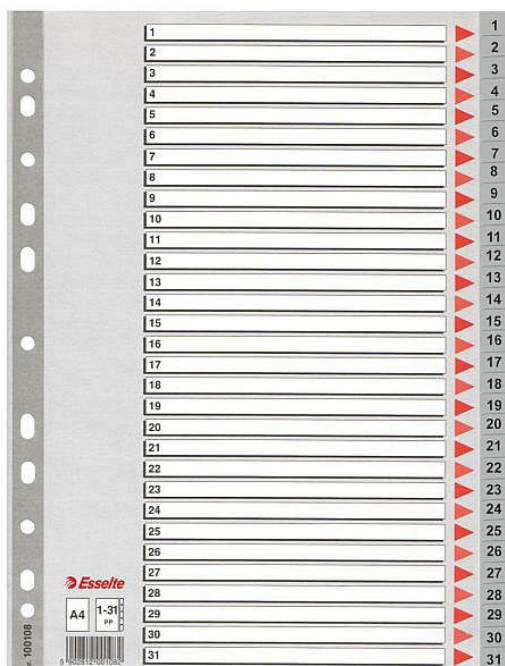

Plastové rejstříky, A4, rejstřík 1 - 31

» Kancelář » Archivace a zakládání » Rozdružovače a záložky

Popis

Rejstříky pro číselné roztřídění dokumentů v pořadačích či deskách do formátu A4 s popisovatelnou titulní stranou. Vlastnosti: zesílená multiperforace plastovým proužkem na titulní straně. 31 dělicích listů se štítky 1-31 pro rychlou orientaci v obsahu univerzální multiperforace (11 děr) pro založení do pákového i kroužkového pořadače pro formát A4 vyrobeno z Polypropylenu (PP) tloušťky 0,12 mm

Množství v balení	10
Part number	100108
EAN	5902812001082
Formát	A4
Kód produktu	2004322

Skladem: 12 ks

Parametry

Značka	Esselte
Part number	100108
Množství v balení	10