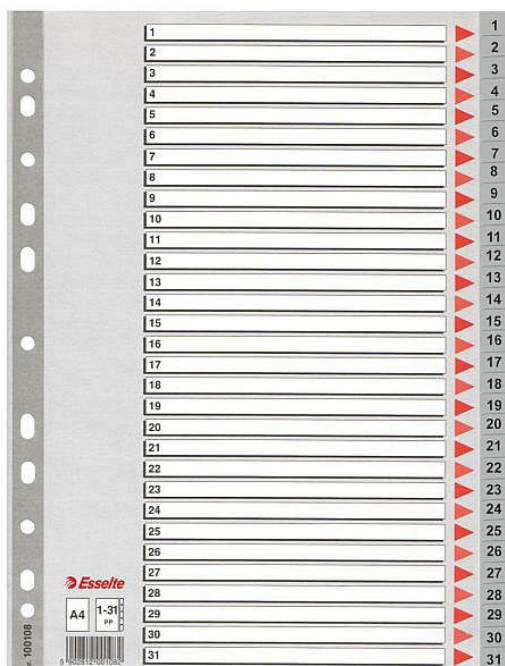

Plastové rejstříky, A4, rejstřík 1 - 31

» Kancelář » Archivace a zakládání » Rozdružovače a záložky

Popis

Rejstříky pro číselné roztřídění dokumentů v pořadačích či deskách do formátu A4 s popisovatelnou titulní stranou. Vlastnosti: zesílená multiperforace plastovým proužkem na titulní straně. 31 dělicích listů se štítky 1-31 pro rychlou orientaci v obsahu univerzální multiperforace (11 děr) pro založení do pákového i kroužkového pořadače pro formát A4 vyrobeno z Polypropylenu (PP) tloušťky 0,12 mm

Množství v balení	10
Part number	100108
EAN	5902812001082
Formát	A4
Kód produktu	2004322

Skladem: 4 ks

Parametry

Značka	Esselte
Part number	100108
Množství v balení	10