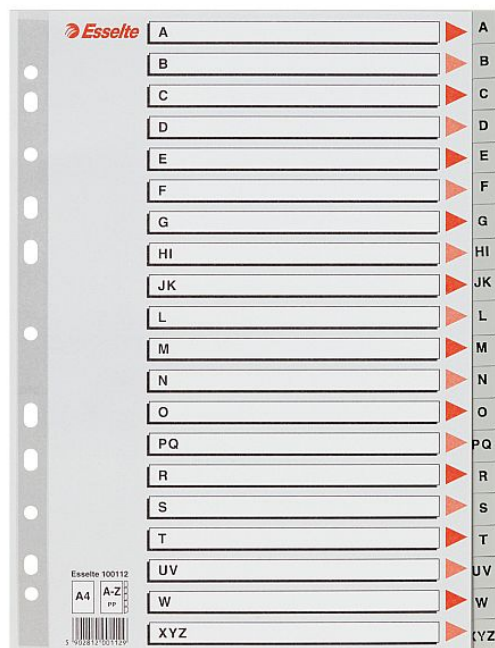

# Plastové rejstříky, A4, rejstřík A - Z

» Kancelář » Archivace a zakládání » Rozdružovače a záložky

Množství v balení	10
Part number	100112
EAN	5902812001129
Formát	A4
Kód produktu	2004323

Skladem: 11 ks

## Popis

Rejstříky pro abecední roztřídění (anglická abeceda) dokumentů v pořadačích či deskách do formátu A4 s popisovatelnou titulní stranou. Vlastnosti: zesílená multiperforace plastovým proužkem na titulní straně. 20 dělicích listů se štítky anglické abecedy A-Z pro rychlou orientaci v obsahu univerzální multiperforace (11 děr) pro založení do pákového i kroužkového pořadače pro formát A4 vyrobeno z Polypropylenu (PP) tloušťky 0,12 mm

## Parametry

Značka	Esselte
Part number	100112
Množství v balení	10