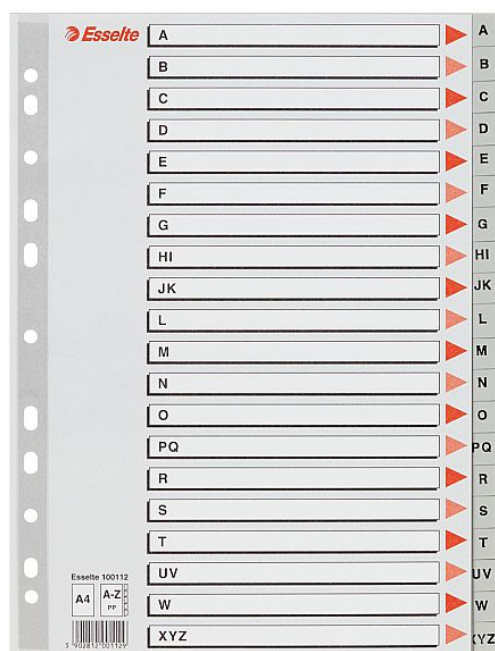

Plastové rejstříky, A4, rejstřík A - Z

» Kancelář » Archivace a zakládání » Rozdružovače a záložky

Množství v balení	10
Part number	100112
EAN	5902812001129
Formát	A4
Kód produktu	2004323

Skladem: 3 ks

Popis

Rejstříky pro abecední roztřídění (anglická abeceda) dokumentů v pořadačích či deskách do formátu A4 s popisovatelnou titulní stranou. Vlastnosti: zesílená multiperforace plastovým proužkem na titulní straně. 20 dělicích listů se štítky anglické abecedy A-Z pro rychlou orientaci v obsahu univerzální multiperforace (11 děr) pro založení do pákového i kroužkového pořadače pro formát A4 vyrobeno z Polypropylenu (PP) tloušťky 0,12 mm

Parametry

Značka	Esselte
Part number	100112
Množství v balení	10