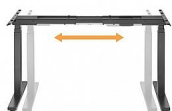

# Podnož výškově stavitelná pro stůl Brateck, 2 motory, černá

» Nábytek a doplňky » Stoly » Výškově stavitelné stoly » Brateck

Množství v balení 1

Kód produktu 9404557

Skladem:

Na objednávku

# Podnož výškově stavitelná pro stůl Brateck, 2 motory, černá

» Nábytek a doplňky » Stoly » Výškově stavitelné stoly » Brateck

## Popis

Výškově stavitelný stůl Brateck s výkonným dvumotorovým systémem je ideálním řešením pro moderní pracoviště, kde je kladen důraz na ergonomii, zdraví a produktivitu. Třístupňové teleskopické nohy zajišťují vysokou stabilitu, plynulý chod a dlouhou životnost i při každodenním používání. Stůl umožňuje snadné nastavení výšky pomocí tlačítkového ovládacího panelu a je vybaven protikolizním systémem pro bezpečný provoz. Díky širokému rozsahu nastavení výšky i šířky je vhodný pro různé typy pracovních desek a podporuje střídání práce vsedě a vstoje, čímž pomáhá předcházet bolesti šíje a krční páteře. Parametrytyp: výškově stavitelný pracovní stůlproduktová řada: Brateckmodel: M08-23DErgonomická zóna: zóna 3 - prevence bolesti šíje a krční páteřepohon: elektrickýpočet elektromotorů: 2ovládání: tlačítkový ovládací panelprotikolizní systém: anovýškové nastavení: 620-1280 mmnastavení šířky: 1000-1700 mmmaximální rychlost posunu: 38 mm/smaximální zatížení: 100 kgrozměry stolové desky: 1100-2000 x 700-900 mmmateriál: kov, hliník, plastbarva: černánapájení: 240 Vhmotnost: 23,9 kgzáruka: 24 měsíců