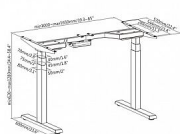

# Podnož výškově stavitelná pro stůl Brateck, 2 motory, černá

» Nábytek a doplňky » Stoly » Výškově stavitelné stoly » Brateck

Množství v balení 1

Kód produktu 9404557

Skladem:

Na objednávku

# Podnož výškově stavitelná pro stůl Brateck, 2 motory, černá

» Nábytek a doplňky » Stoly » Výškově stavitelné stoly » Brateck

## Popis

Výškově stavitelný stůl Brateck s výkonným dvumotorovým systémem je ideálním řešením pro moderní pracoviště, kde je kladen důraz na ergonomii, zdraví a produktivitu. Třístupňové teleskopické nohy zajišťují vysokou stabilitu, plynulý chod a dlouhou životnost i při každodenním používání. Stůl umožňuje snadné nastavení výšky pomocí tlačítkového ovládacího panelu a je vybaven protikolizním systémem pro bezpečný provoz. Díky širokému rozsahu nastavení výšky i šířky je vhodný pro různé typy pracovních desek a podporuje střídání práce vsedě a vstoje, čímž pomáhá předcházet bolesti šíje a krční páteře. Parametrytyp: výškově stavitelný pracovní stůlproduktová řada: Brateckmodel: M08-23DErgonomická zóna: zóna 3 - prevence bolesti šíje a krční páteřepohon: elektrickýpočet elektromotorů: 2ovládání: tlačítkový ovládací panelprotikolizní systém: anovýškové nastavení: 620-1280 mmnastavení šířky: 1000-1700 mmmaximální rychlost posunu: 38 mm/smaximální zatížení: 100 kgrozměry stolové desky: 1100-2000 x 700-900 mmmateriál: kov, hliník, plastbarva: černánapájení: 240 Vhmotnost: 23,9 kgzáruka: 24 měsíců