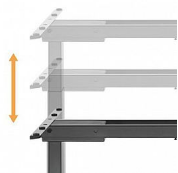

# Podnož výškově stavitelná pro stůl Brateck, 2 motory, černá

» Nábytek a doplňky » Stoly » Výškově stavitelné stoly » Brateck

Množství v balení 1

Kód produktu 9404557

Skladem:

Na objednávku

# Podnož výškově stavitelná pro stůl Brateck, 2 motory, černá

» Nábytek a doplňky » Stoly » Výškově stavitelné stoly » Brateck

## Popis

Výškově stavitelný stůl Brateck s výkonným dvumotorovým systémem je ideálním řešením pro moderní pracoviště, kde je kladen důraz na ergonomii, zdraví a produktivitu. Třístupňové teleskopické nohy zajišťují vysokou stabilitu, plynulý chod a dlouhou životnost i při každodenním používání. Stůl umožňuje snadné nastavení výšky pomocí tlačítkového ovládacího panelu a je vybaven protikolizním systémem pro bezpečný provoz. Díky širokému rozsahu nastavení výšky i šířky je vhodný pro různé typy pracovních desek a podporuje střídání práce vsedě a vstoje, čímž pomáhá předcházet bolesti šíje a krční páteře. Parametrytyp: výškově stavitelný pracovní stůlproduktová řada: Brateckmodel: M08-23DErgonomická zóna: zóna 3 - prevence bolesti šíje a krční páteřepohon: elektrickýpočet elektromotorů: 2ovládání: tlačítkový ovládací panelprotikolizní systém: anovýškové nastavení: 620-1280 mmnastavení šířky: 1000-1700 mmmaximální rychlost posunu: 38 mm/smaximální zatížení: 100 kgrozměry stolové desky: 1100-2000 x 700-900 mmmateriál: kov, hliník, plastbarva: černánapájení: 240 Vhmotnost: 23,9 kgzáruka: 24 měsíců