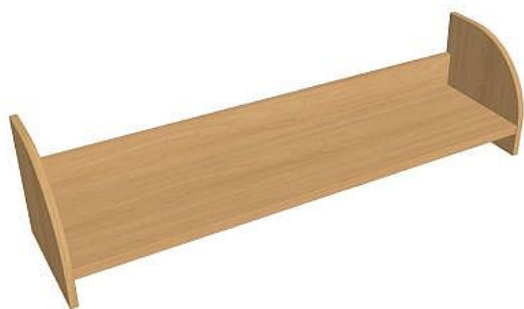

Police závěsná 120 cm HPS120, buk

» Nábytek a doplňky » Skříně » Strong » doplňky skříní Strong

Popis

Kancelářské skříně STRONG - to je pevná robustní konstrukce korpusů a vysoká nosnost polic. Využití naleznete spolu s ostatními řadami kancelářského nábytku HOBIS, ve všech kancelářských prostorech. Nabízíme kancelářské skříně otevřené, zavřené (s plnými či prosklenými dveřmi) a roletové. Dveře jsou osazeny tlumiči pantů, které zabrání prudkému zavření. Výška kancelářských skříní je 76,8, 115,2 nebo 192 cm. Šířka je 80 nebo 40cm, hloubka 42 cm. Výška úložného prostoru je přizpůsobena na výšku standardního šanonu. Odolné materiály (Egger) a kvalitní kování (Blum) pocházejí výhradně z Evropské unie. Důmyslná konstrukce a přesná výroba zajišťuje absolutní pevnost kancelářských skříní. Půda, dno i police mají tloušťku 25 mm a na přední straně jsou chráněné ABS hranou 2 mm. Zbytek korpusu má tloušťku 18 mm a hranu ABS 1 mm. Bezkonkurenční nosnost a variabilita - to jsou hlavní přednosti polic kancelářských skříní HOBIS Strong. Zdá se, že jsou vždy pohledová, takže skříně můžete použít jako prostorový dělicí prvek. Stoly můžete vybírat z nabídky kancelářského nábytku HOBIS. rozměry: 30 x 120 x 30 cm dekor: buk výšková rektifikace skryté vedení kabeláže důkladné osazení ABS hranami 5 let záruka certifikace EU

Množství v balení	1
Part number	HPS 120
Kód produktu	6042785

Skladem:

Skladem u dodavatele

Parametry

Part number	HPS 120
Množství v balení	1
Řada	STRONG
Barva	Buk