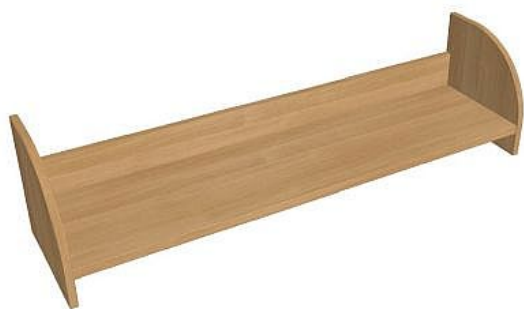

Police závěsná 120 cm HPS120, dub

» Nábytek a doplňky » Skříně » Strong » doplňky skříní Strong

Popis

Kancelářské skříně STRONG - to je pevná robustní konstrukce korpusů a vysoká nosnost polic. Využití naleznete spolu s ostatními řadami kancelářského nábytku HOBIS, ve všech kancelářských prostorech. Nabízíme kancelářské skříně otevřené, zavřené (s plnými či prosklenými dveřmi) a roletové. Dveře jsou osazeny tlumiči pantů, které zabrání prudkému zavření. Výška kancelářských skříní je 76,8, 115,2 nebo 192 cm. Šířka je 80 nebo 40cm, hloubka 42 cm. Výška úložného prostoru je přizpůsobena na výšku standardního šanonu. Odolné materiály (Egger) a kvalitní kování (Blum) pocházejí výhradně z Evropské unie. Důmyslná konstrukce a přesná výroba zajišťuje absolutní pevnost kancelářských skříní. Půda, dno i police mají tloušťku 25 mm a na přední straně jsou chráněné ABS hranou 2 mm. Zbytek korpusu má tloušťku 18 mm a hranu ABS 1 mm. Bezkonkurenční nosnost a variabilita - to jsou hlavní přednosti polic kancelářských skříní HOBIS Strong. Žáda jsou vždy pohledová, takže skříně můžete použít jako prostorový dělicí prvek. Stoly můžete vybírat z nabídky kancelářského nábytku HOBIS. rozměry: 30 x 120 x 30 cm dekor: dub výšková rektifikace skryté vedení kabeláže důkladné osazení ABS hranami 5 let záruka certifikace EU

Množství v balení	1
Kód produktu	6060315

Skladem: Na objednávku
na cestě 1 ks

Parametry

Množství v balení	1
Barva	Dub