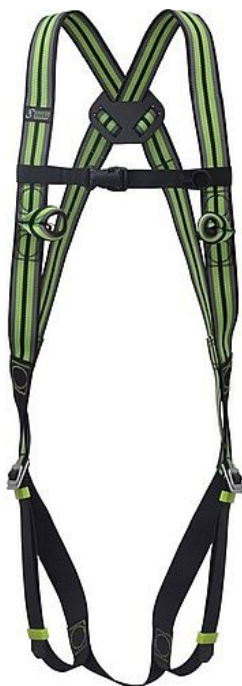

# Postroj bezpečnostní základní, 45 mm široký popruh

» Ochranné pomůcky » Ochranné pomůcky » Práce ve výškách

## Popis

základní bezpečnostní zachycovací postroj 45 mm široký polyesterový popruh možnost nastavení dvou kotvicích bodů - zádový s D kroužkem a hrudní složený ze dvou popruhů maximální hmotnost uživatele 140 kg POUŽITÍ: vybavení pro práci na lešení (1) pracovní polohování (2) vymezení pracovního prostoru (4) vybavení na šikmé střechy (5) materiál: polyester, ocel norma: EN 361 barva: zeleno-černá