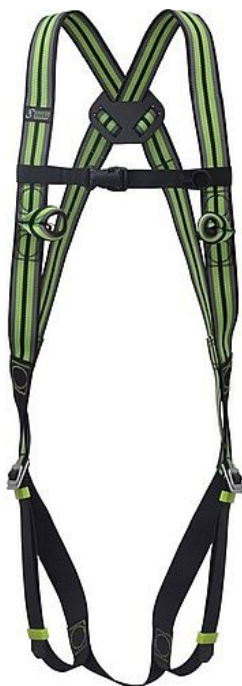

# Postroj bezpečnostní základní, 45 mm široký popruh

» Ochranné pomůcky » Ochranné pomůcky » Práce ve výškách

## Popis

základní bezpečnostní zachycovací postroj 45 mm široký polyesterový popruh možnost nastavení dvou kotvících bodů - zádový s D kroužkem a hrudní složený ze dvou popruhů maximální hmotnost uživatele 140 kg POUŽITÍ: vybavení pro práci na lešení (1) pracovní polohování (2) vymezení pracovního prostoru (4) vybavení na šikmé střechy (5) materiál: polyester, ocel norma: EN 361 barva: zeleno-černá