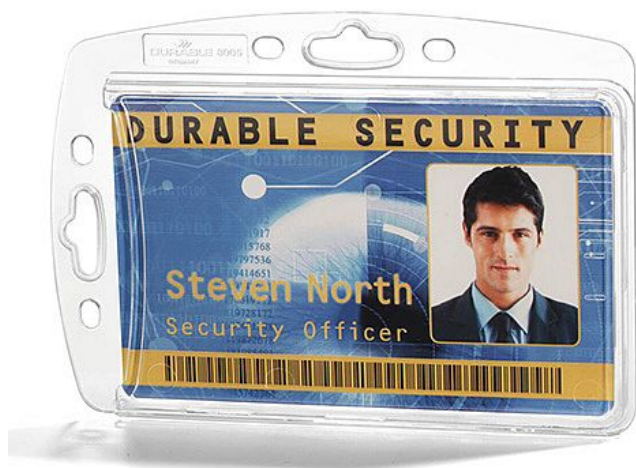

Pouzdro na ID ENCLOSED, 1 ID - 10 ks

» Kancelář » Presentace a vazba » Identifikace a visačky » Pouzdra na ID

Popis

držák na průkaz v uzavřeném provedení pro 1 firemní/bezpečnostní průkaz čirý materiál pro optimální čitelnost a snadné skenování čárových kódů s výřezem na palec pro snadné vyjmutí karty lze také kombinovat s klipem, jodem, řetízkem nebo textilním páskem držák karet lze použít volitelně na výšku i na šířku vnitřní rozměry: 54 x 87 mm (v x š)

Množství v balení	1
EAN	4005546807621
Kód produktu	2003110

Skladem: 1 bal

Parametry

Značka	Durable
Množství v balení	1