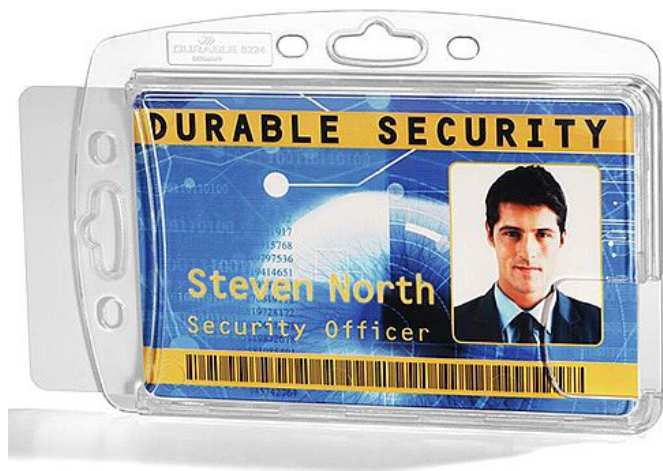

Pouzdro na ID ENCLOSED, 2 ID - 10 ks

» Kancelář » Prezence a vazba » Identifikace a visačky » Pouzdra na ID

Popis

držák na průkaz v uzavřeném provedení pro 2 firemní/bezpečnostní průkazy čirý materiál pro optimální čitelnost a snadné skenování čárových kódů s výřezem na palec pro snadné vyjmutí karty lze také kombinovat s klipem, jodem, řetízkem nebo textilním páskem držák karet lze použít volitelně na výšku i na šířku vnitřní rozměry: 54 x 87 mm (v x š)

Množství v balení	1
EAN	4005546807645
Kód produktu	2003116

Skladem: Na objednávku

Parametry

Značka	Durable
Množství v balení	1