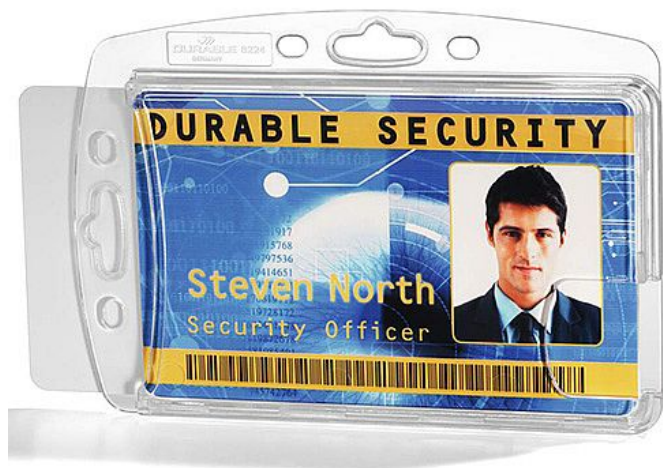

# Pouzdro na ID ENCLOSED, 2 ID - 10 ks

» Kancelář » Prezence a vazba » Identifikace a visačky » Pouzdra na ID

## Popis

držák na průkaz v uzavřeném provedení pro 2 firemní/bezpečnostní průkazy čirý materiál pro optimální čitelnost a snadné skenování čárových kódů s výřezem na palec pro snadné vyjmutí karty lze také kombinovat s klipem, jojem, řetízkem nebo textilním páskem držák karet lze použít volitelně na výšku i na šířku vnitřní rozměry: 54 x 87 mm (v x š)

## Parametry

Značka	Durable
Množství v balení	1