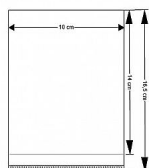

PP sáček s lepicí klopou, 10 x 14 cm, 100 ks

» Obalové materiály a Gastro » Sáčky, pytle a tašky » Sáčky » Celofánové sáčky

Popis

Lesklé sáčky jsou ideální pro balení drobných předmětů, jako jsou náušnice, přívěsky, prstýnky či jiné malé doplňky. Praktická lepicí lišta umožňuje snadné uzavření i opětovné otevření sáčku. Transparentní provedení zajistí přehledné a elegantní zabalení obsahu.

Parametry rozměry: 10 x 14 cmtloušťka: 40 μ materiál: 100 % polypropylenbalení: 100 ks

Množství v balení	1
Kód produktu	1017414

Skladem: Na objednávku

Parametry

Množství v balení	1
Barva	Transparentní